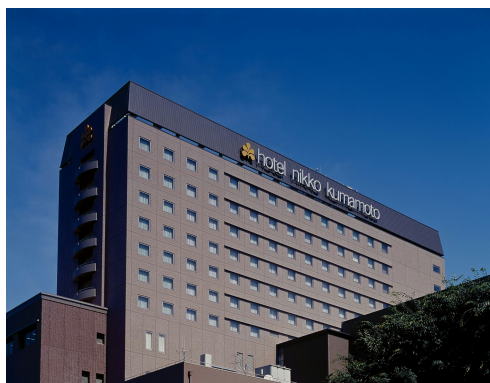

報道関係各位

【ホテル日航熊本】なつかしの歌謡曲、フォークソング…シニア向けイベント「第27回うたごえ喫茶」を開催

ホテル日航熊本（熊本市中央区上通町、代表取締役社長総支配人：川崎博）では、2020年3月10日（火）に「うたごえ喫茶」を開催いたします。

本イベントは2009年にスタートし、27回目を迎える毎回大好評の人気企画。リピーターの方も初めての方も、グループでもお一人でも、会場全体が一体となって大きな歌声で包まれます。参加者同士の交流が生まれることも多く、新しい友人を増やすことがむずかしいシニア世代において、新たなコミュニティ創造の場となっています。

うたごえ喫茶とは・・・昭和30年～40年代の懐かしの歌謡曲やフォークソング、童謡をソングリーダーの先導とアコーディオン・ピアノの伴奏に合わせて歌う音楽イベントです。

◇第27回うたごえ喫茶◇

- 日程：3月10日(火)
- 時間：13:30～15:30 (受付13:00～)
- 会場：ホテル日航熊本 宴会場「阿蘇」（5階）
- 料金：お一人様3,500円（デザートセット付）※消費税・サービス料込
- 出演者：
 - ソングリーダー / 宮崎真由美
 - ソングリーダー / 平江純一
 - アコーディオン / 勝谷健司
 - ピアノ伴奏 / 三島和子
- 発売開始：1月24日（金）より
- ご予約・お問い合わせ：イベント係 TEL096-211-1184 <受付時間10:00～18:00>

◇ホテル日航熊本について◇

2002年5月31日開業。熊本市の中心部に位置し、西日本最大級のショッピングアーケードやオフィス街と隣接、熊本城や官公庁へも徒歩圏内という絶好のロケーションです。

熊本空港へのリムジンバスや各方面へ向かう高速バスはホテル正面のバス停よりご乗車いただけ、JR熊本駅や水前寺公園などの観光地を結ぶ路面電車の電停もすぐ近くにあり、交通アクセスに恵まれています。

また、広さ1,500m²、最大1,500名様をお迎えすることができる熊本最大規模の宴会場や600m²の中宴会場、11の小宴会場を有し、大規模なコンベンションや各種イベント、ご宴会、ご披露宴など幅広くご利用いただけます。