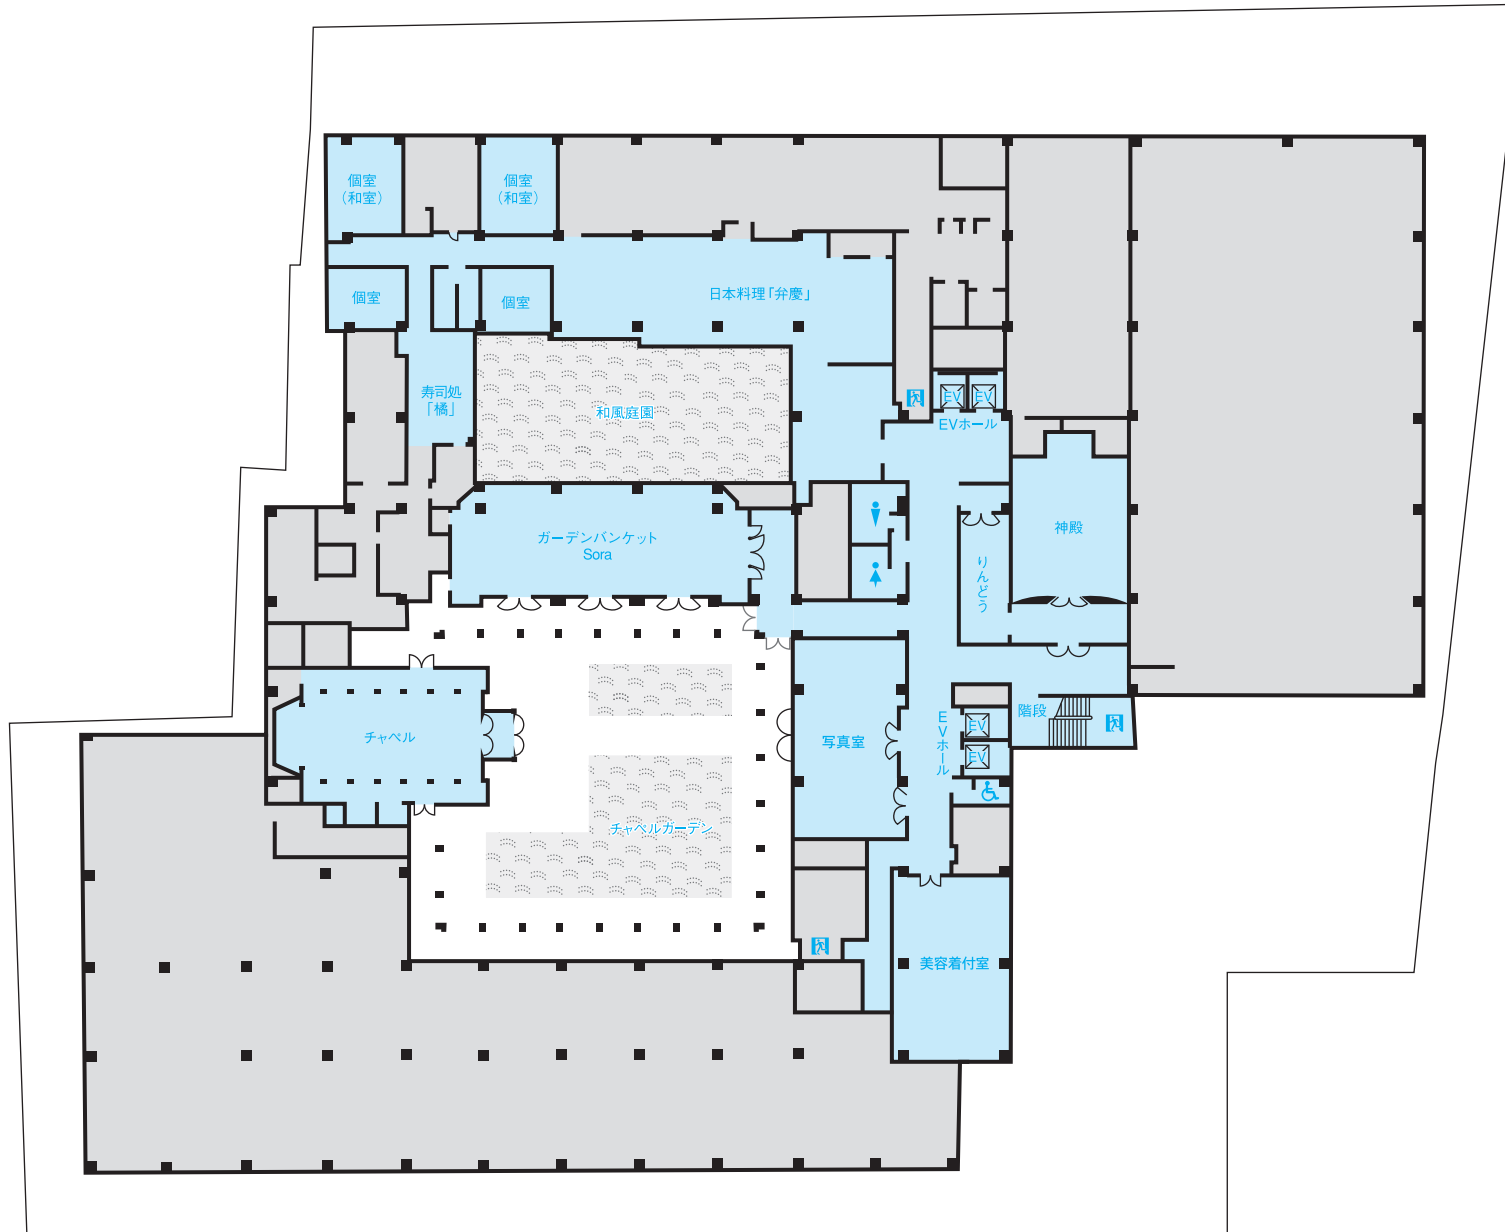

FLOOR GUIDE

hotel nikko kumamoto

ホテル日航熊本

nikko hotels international

↑ 阿蘇側

↓ 熊本城側

→ 電車通り側

1/300

- Q : クイーン 21㎡
- MT : モダンジャパニーズツイン 33㎡
- DT : デラックスツイン 45㎡
- SU : 스위트ルーム(和室) 71㎡
- U : ユニバーサルルーム 33・38㎡

- Q : クイーン 21㎡
- T : スタンダードツイン 33㎡
- TP : スタンダードツイン(トリプル仕様可) ... 33㎡
- K : スタンダードキング 33㎡
- CT : コーナーツイン(トリプル仕様可) 38㎡
- DT : デラックスツイン 45㎡

→ 電車通り側

- Q : クラス・コンフォートクイーン 21㎡
- T : クラス・コンフォートスタンダードツイン 33㎡
- TP : クラス・コンフォートスタンダードツイン(トリプル仕様可) ... 33㎡
- K : クラス・コンフォートスタンダードキング 33㎡
- CT : クラス・コンフォートコーナーツイン(トリプル仕様可) 38㎡
- DT : クラス・コンフォートデラックスツイン 45㎡

客 室		
ダブル	84室	21~41㎡
ツイン	101室	33~45㎡
和室	1室	71㎡
スイートルーム	3室	68~130㎡
ユニバーサルルーム	2室	33・38㎡

レストラン			
	日本料理「弁慶」	7F	102席
	ブッフェダイニング 「アソシェッド」	2F	83席
	広東料理「桃李」	2F	84席
	フランス料理 「レ・セレブリテ」	2F	38席
	ティー& カクテルラウンジ 「ファウンテン」	1F	44席