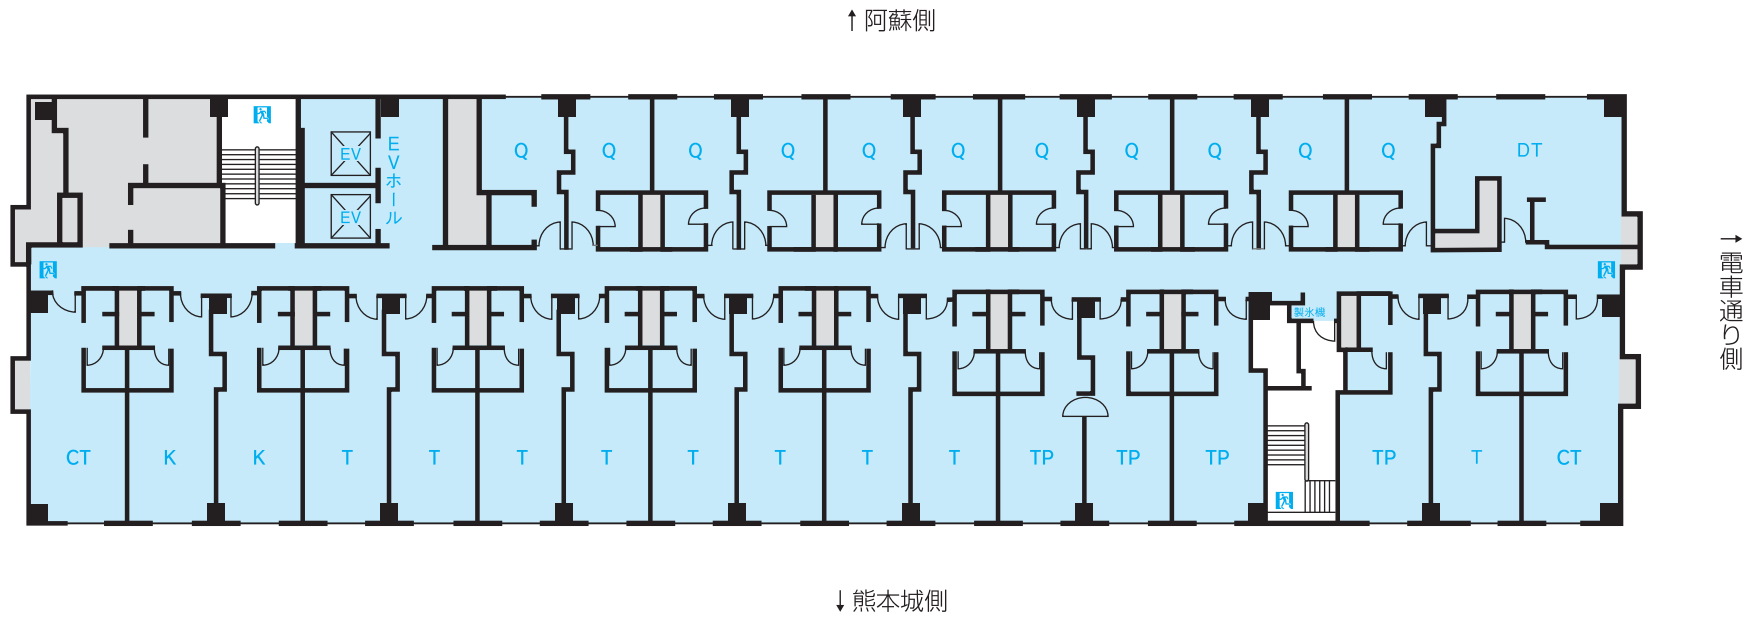

FLOOR GUIDE

hotel nikko kumamoto

ホテル日航熊本

nikko hotels international

↑ 阿蘇側

↓ 熊本城側

→ 電車通り側

1/300

- Q : クイーン 21㎡
- MT : モダンジャパニーズツイン 33㎡
- DT : デラックスツイン 45㎡
- SU : 스위트ルーム(和室) 71㎡
- U : ユニバーサルルーム 33・38㎡

- Q : クイーン 21㎡
- T : スタンダードツイン 33㎡
- TP : スタンダードツイン(トリプル仕様可) ... 33㎡
- K : スタンダードキング 33㎡
- CT : コーナーツイン(トリプル仕様可) 38㎡
- DT : デラックスツイン 45㎡

→ 電車通り側

- Q : クラス・コンフォートクイーン 21㎡
- T : クラス・コンフォートスタンダードツイン 33㎡
- TP : クラス・コンフォートスタンダードツイン(トリプル仕様可) ... 33㎡
- K : クラス・コンフォートスタンダードキング 33㎡
- CT : クラス・コンフォートコーナーツイン(トリプル仕様可) 38㎡
- DT : クラス・コンフォートデラックスツイン 45㎡

客 室		
ダブル	84室	21~41㎡
ツイン	101室	33~45㎡
和室	1室	71㎡
スイートルーム	3室	68~130㎡
ユニバーサルルーム	2室	33・38㎡

レストラン			
	日本料理「弁慶」	7F	102席
	ブッフェダイニング 「アソシェッド」	2F	83席
	広東料理「桃李」	2F	84席
	フランス料理 「レ・セレブリテ」	2F	38席
	ティー& カクテルラウンジ 「ファウンテン」	1F	44席