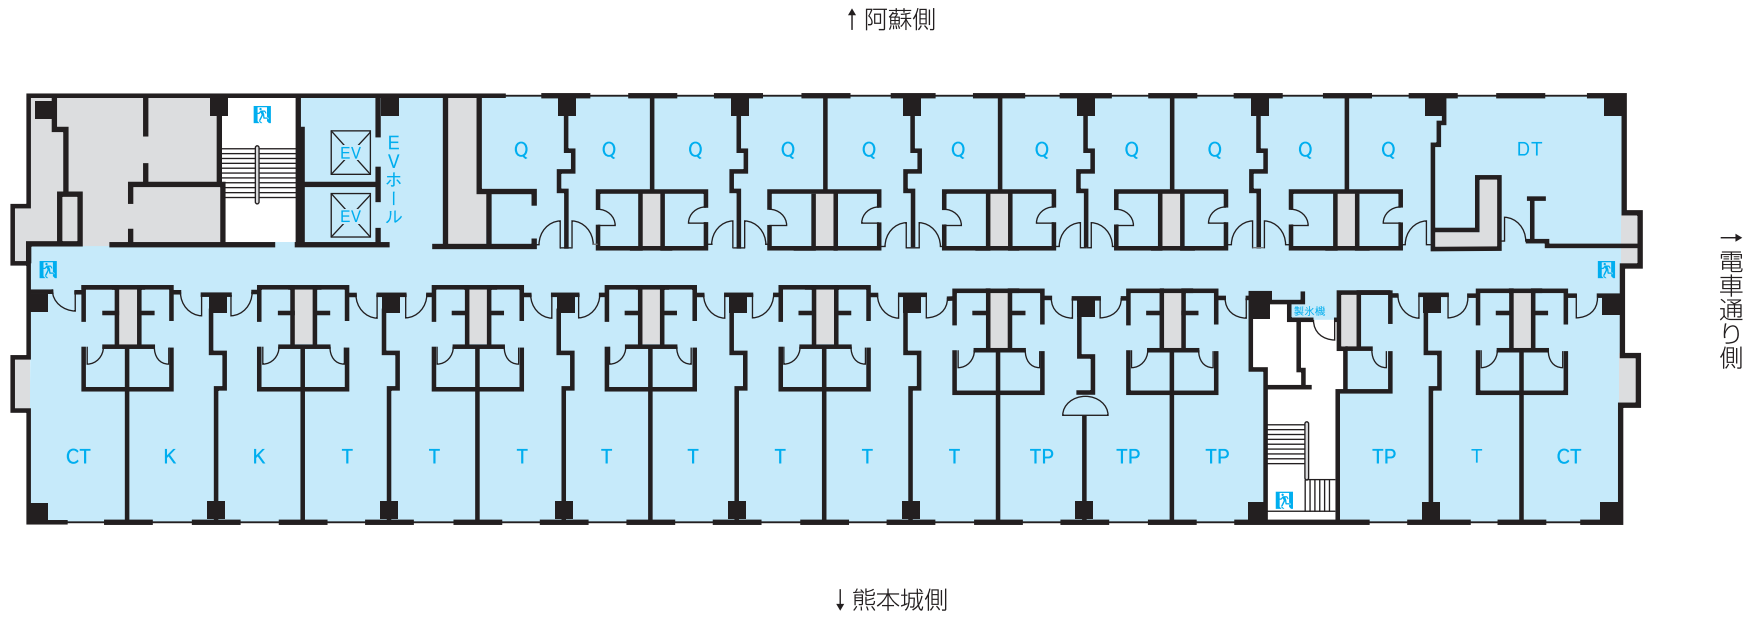

FLOOR GUIDE

hotel nikko kumamoto

ホテル日航熊本

nikko hotels international

↑ 阿蘇側

↓ 熊本城側

→ 電車通り側

1/300

- Q : クイーン 21㎡
- MT : モダンジャパニーズツイン 33㎡
- DT : デラックスツイン 45㎡
- SU : 스위트ルーム(和室) 71㎡
- U : ユニバーサルルーム 33・38㎡

- Q : クイーン 21㎡
- T : スタンダードツイン 33㎡
- TP : スタンダードツイン(トリプル仕様可) ... 33㎡
- K : スタンダードキング 33㎡
- CT : コーナーツイン(トリプル仕様可) 38㎡
- DT : デラックスツイン 45㎡

→ 電車通り側

- Q : クラス・コンフォートクイーン 21㎡
- T : クラス・コンフォートスタンダードツイン 33㎡
- TP : クラス・コンフォートスタンダードツイン(トリプル仕様可) ... 33㎡
- K : クラス・コンフォートスタンダードキング 33㎡
- CT : クラス・コンフォートコーナーツイン(トリプル仕様可) 38㎡
- DT : クラス・コンフォートデラックスツイン 45㎡

客 室		
ダブル	84室	21~41㎡
ツイン	101室	33~45㎡
和室	1室	71㎡
スイートルーム	3室	68~130㎡
ユニバーサルルーム	2室	33・38㎡

レストラン			
	日本料理「弁慶」	7F	102席
	ブッフェダイニング 「アソシェッド」	2F	83席
	広東料理「桃李」	2F	84席
	フランス料理 「レ・セレブリテ」	2F	38席
	ティー& カクテルラウンジ 「ファウンテン」	1F	44席