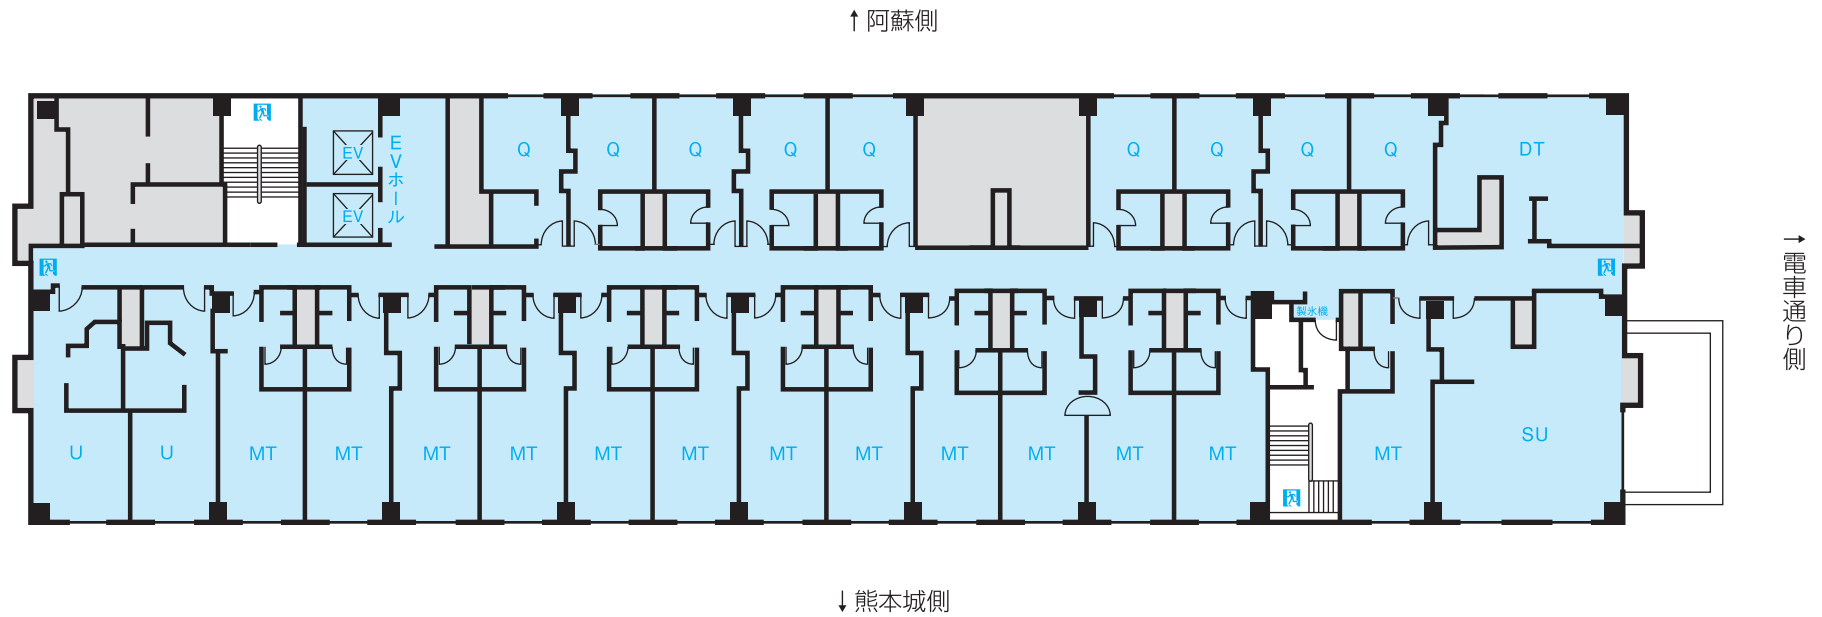

FLOOR GUIDE

hotel nikko kumamoto

ホテル日航熊本

nikko hotels international

↑ 阿蘇側

↓ 熊本城側

→ 電車通り側

1/300

- Q : クイーン 21㎡
- MT : モダンジャパニーズツイン 33㎡
- DT : デラックスツイン 45㎡
- SU : 스위트ルーム(和室) 71㎡
- U : ユニバーサルルーム 33・38㎡

- Q : クイーン 21㎡
- T : スタンダードツイン 33㎡
- TP : スタンダードツイン(トリプル仕様可) ... 33㎡
- K : スタンダードキング 33㎡
- CT : コーナーツイン(トリプル仕様可) 38㎡
- DT : デラックスツイン 45㎡

→ 電車通り側

- Q : クラス・コンフォートクイーン 21㎡
- T : クラス・コンフォートスタンダードツイン 33㎡
- TP : クラス・コンフォートスタンダードツイン(トリプル仕様可) ... 33㎡
- K : クラス・コンフォートスタンダードキング 33㎡
- CT : クラス・コンフォートコーナーツイン(トリプル仕様可) 38㎡
- DT : クラス・コンフォートデラックスツイン 45㎡

客 室		
ダブル	84室	21~41㎡
ツイン	101室	33~45㎡
和室	1室	71㎡
スイートルーム	3室	68~130㎡
ユニバーサルルーム	2室	33・38㎡

レストラン			
	日本料理「弁慶」	7F	102席
	ブッフェダイニング 「アソシェッド」	2F	83席
	広東料理「桃李」	2F	84席
	フランス料理 「レ・セレブリテ」	2F	38席
	ティー& カクテルラウンジ 「ファウンテン」	1F	44席