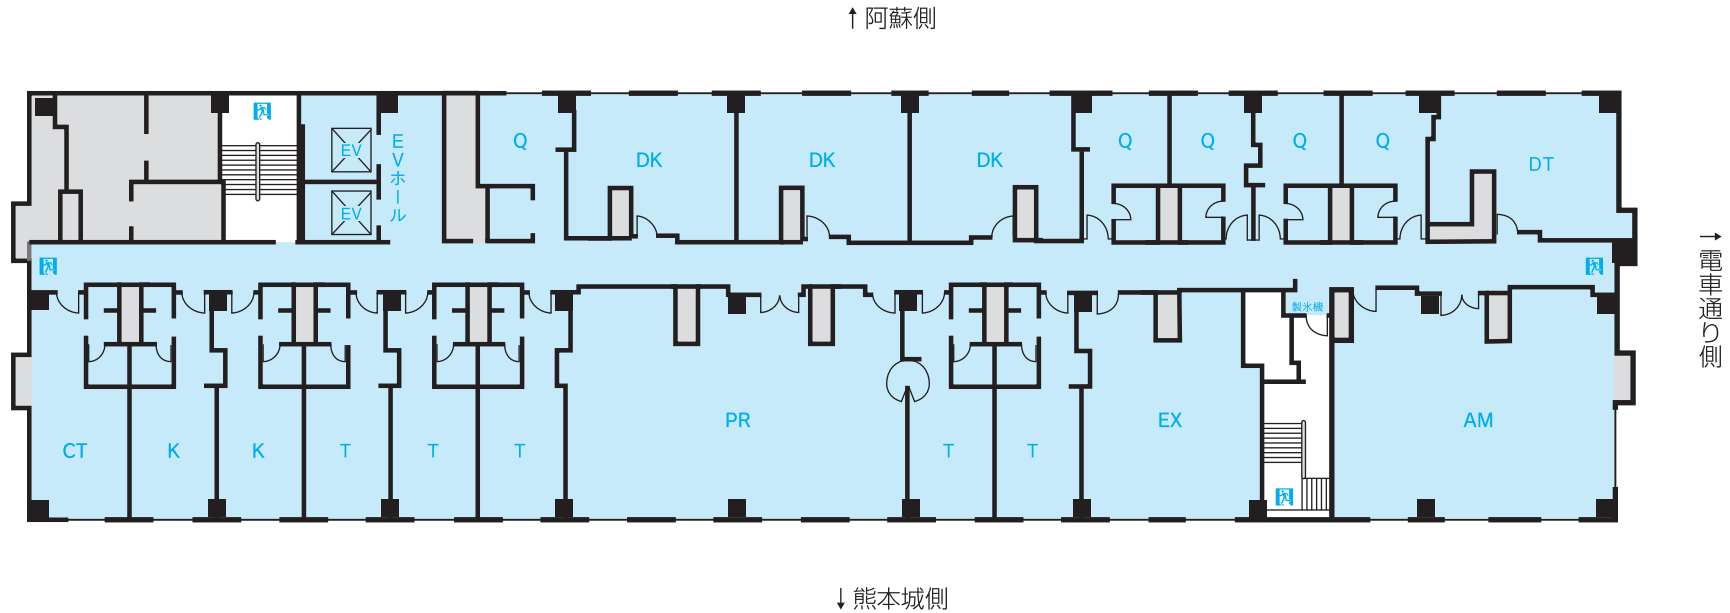

- Q : クイーン 21㎡
- MT : モダンジャパニーズツイン 33㎡
- DT : デラックスツイン 45㎡
- SU : 스위트ルーム(和室) 71㎡
- U : ユニバーサルルーム 33・38㎡

- Q : クイーン 21㎡
- T : スタンダードツイン 33㎡
- TP : スタンダードツイン(トリプル仕様可) ... 33㎡
- K : スタンダードキング 33㎡
- CT : コーナーツイン(トリプル仕様可) 38㎡
- DT : デラックスツイン 45㎡

→ 電車通り側

- Q : クラス・コンフォートクイーン 21㎡
- T : クラス・コンフォートスタンダードツイン 33㎡
- TP : クラス・コンフォートスタンダードツイン(トリプル仕様可) ... 33㎡
- K : クラス・コンフォートスタンダードキング 33㎡
- CT : クラス・コンフォートコーナーツイン(トリプル仕様可) 38㎡
- DT : クラス・コンフォートデラックスツイン 45㎡

- Q : クラス・コンフォートクイーン 21㎡
- T : クラス・コンフォートスタンダードツイン 33㎡
- K : クラス・コンフォートスタンダードキング 33㎡
- CT : クラス・コンフォートコーナーツイン(トリプル仕様可) 38㎡
- DT : クラス・コンフォートデラックスツイン 45㎡
- DK : クラス・コンフォートデラックスキング 41㎡
- EX : エグゼクティブスイート 68㎡
- AM : アンバサダースイート 106㎡
- PR : プレジデンシャルスイート 130㎡

客 室		
ダブル	84室	21~41㎡
ツイン	101室	33~45㎡
和室	1室	71㎡
スイートルーム	3室	68~130㎡
ユニバーサルルーム	2室	33・38㎡

レストラン			
	日本料理「弁慶」	7F	102席
	ブッフェダイニング 「アソシェッド」	2F	83席
	広東料理「桃李」	2F	84席
	フランス料理 「レ・セレブリテ」	2F	38席
	ティー& カクテルラウンジ 「ファウンテン」	1F	44席