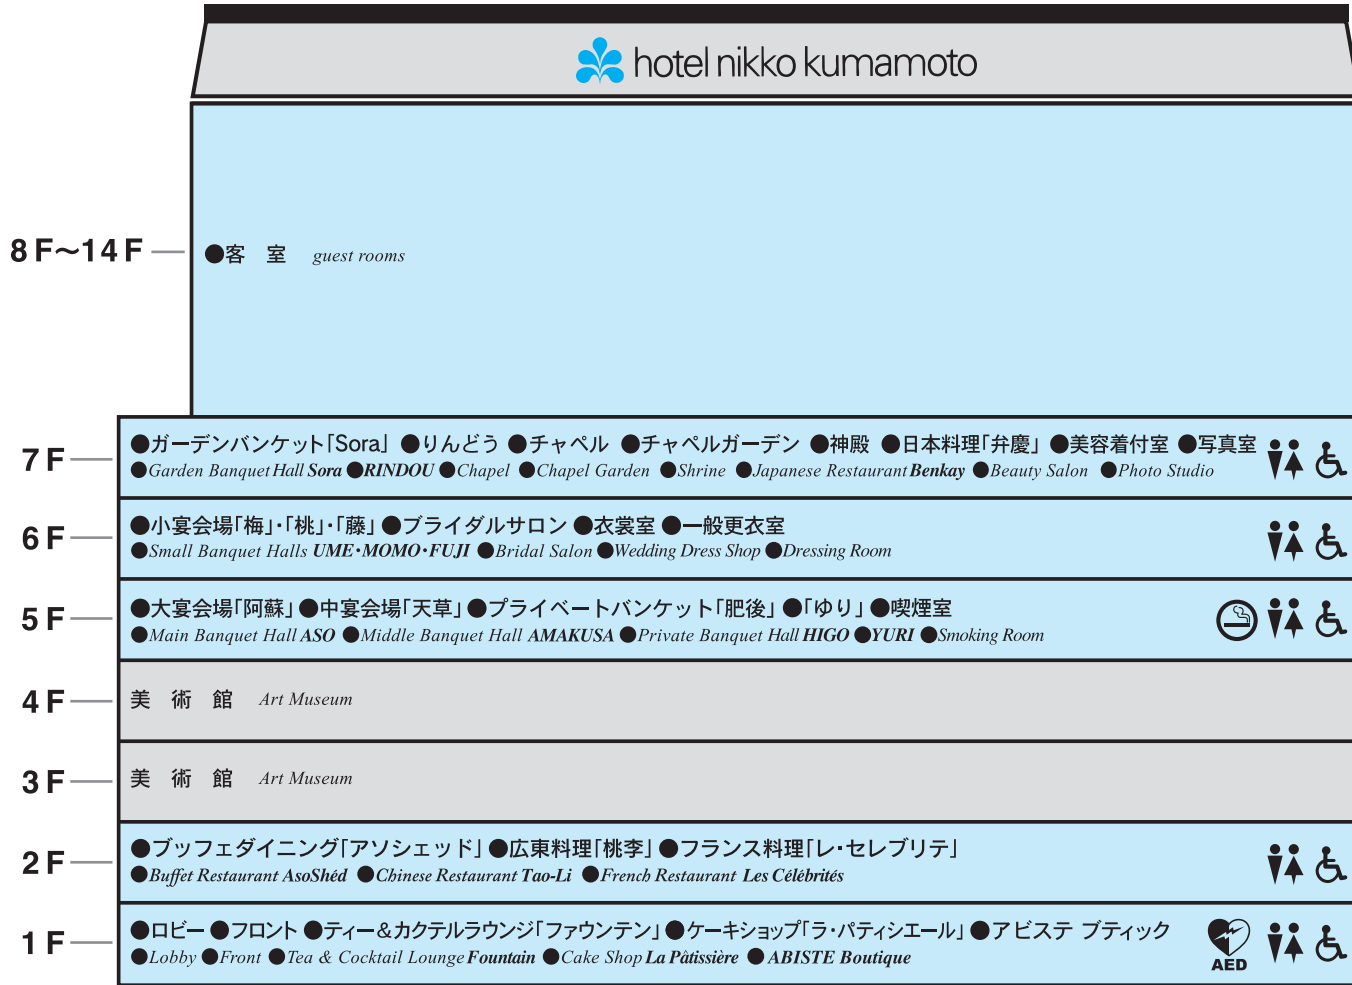

FLOOR GUIDE

hotel nikko kumamoto

ホテル日航熊本

nikko hotels international

↑ 阿蘇側

↓ 熊本城側

→ 電車通り側

1/300

- Q : クイーン 21㎡
- MT : モダンジャパニーズツイン 33㎡
- DT : デラックスツイン 45㎡
- SU : 스위트ルーム(和室) 71㎡
- U : ユニバーサルルーム 33・38㎡

- Q : クイーン 21㎡
- T : スタンダードツイン 33㎡
- TP : スタンダードツイン(トリプル仕様可) ... 33㎡
- K : スタンダードキング 33㎡
- CT : コーナーツイン(トリプル仕様可) 38㎡
- DT : デラックスツイン 45㎡

- Q : クラス・コンフォートクイーン 21㎡
- T : クラス・コンフォートスタンダードツイン 33㎡
- K : クラス・コンフォートスタンダードキング 33㎡
- CT : クラス・コンフォートコーナーツイン(トリプル仕様可) 38㎡
- DT : クラス・コンフォートデラックスツイン 45㎡
- DK : クラス・コンフォートデラックスキング 41㎡
- EX : エグゼクティブスイート 68㎡
- AM : アンバサダースイート 106㎡
- PR : プレジデンシャルスイート 130㎡

客 室		
ダブル	84室	21~41㎡
ツイン	101室	33~45㎡
和室	1室	71㎡
スイートルーム	3室	68~130㎡
ユニバーサルルーム	2室	33・38㎡

レストラン			
	日本料理「弁慶」	7F	102席
	ブッフェダイニング 「アソシェッド」	2F	83席
	広東料理「桃李」	2F	84席
	フランス料理 「レ・セレブリテ」	2F	38席
	ティー& カクテルラウンジ 「ファウンテン」	1F	44席