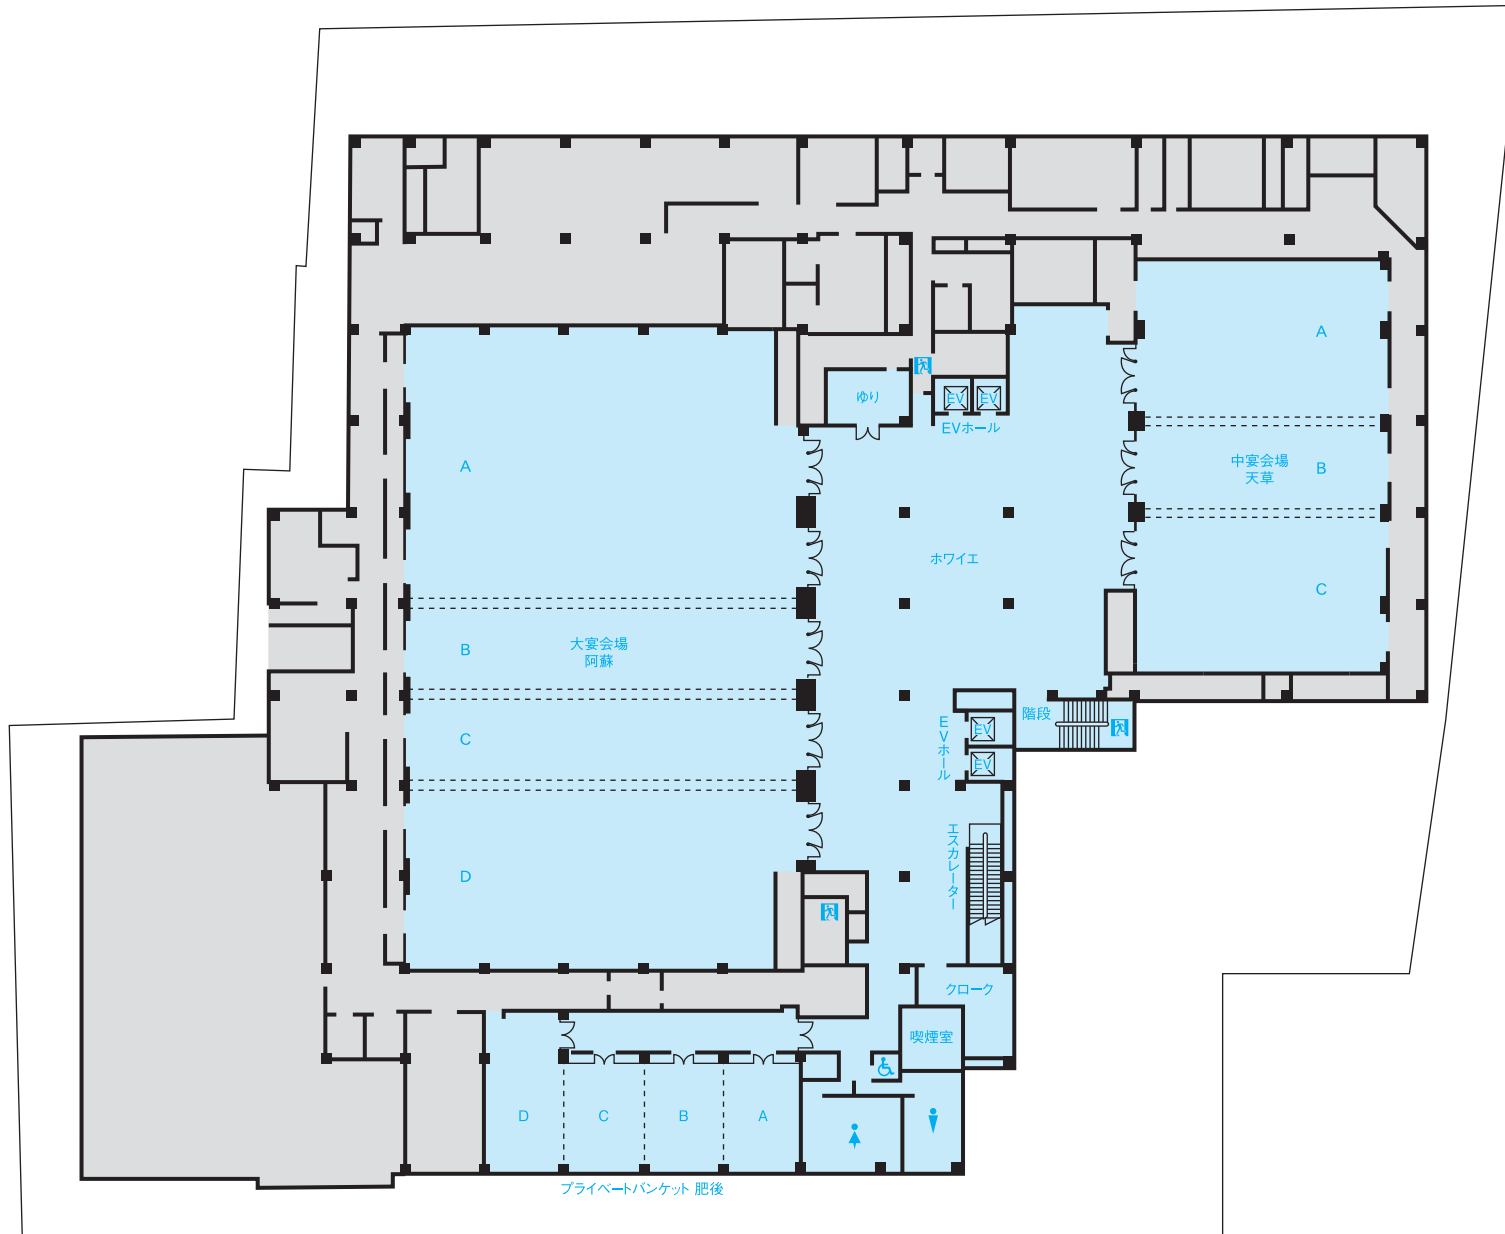

FLOOR GUIDE

hotel nikko kumamoto

ホテル日航熊本

nikko hotels international

↑ 阿蘇側

↓ 熊本城側

→ 電車通り側

1/300

- Q : クイーン 21㎡
- MT : モダンジャパニーズツイン 33㎡
- DT : デラックスツイン 45㎡
- SU : 스위트ルーム(和室) 71㎡
- U : ユニバーサルルーム 33・38㎡

- Q : クイーン 21㎡
- T : スタンダードツイン 33㎡
- TP : スタンダードツイン(トリプル仕様可) ... 33㎡
- K : スタンダードキング 33㎡
- CT : コーナーツイン(トリプル仕様可) 38㎡
- DT : デラックスツイン 45㎡

→ 電車通り側

- Q : クラス・コンフォートクイーン 21㎡
- T : クラス・コンフォートスタンダードツイン 33㎡
- TP : クラス・コンフォートスタンダードツイン(トリプル仕様可) ... 33㎡
- K : クラス・コンフォートスタンダードキング 33㎡
- CT : クラス・コンフォートコーナーツイン(トリプル仕様可) 38㎡
- DT : クラス・コンフォートデラックスツイン 45㎡

客 室		
ダブル	84室	21~41㎡
ツイン	101室	33~45㎡
和室	1室	71㎡
スイートルーム	3室	68~130㎡
ユニバーサルルーム	2室	33・38㎡

レストラン			
	日本料理「弁慶」	7F	102席
	ブッフェダイニング 「アソシェッド」	2F	83席
	広東料理「桃李」	2F	84席
	フランス料理 「レ・セレブリテ」	2F	38席
	ティー& カクテルラウンジ 「ファウンテン」	1F	44席