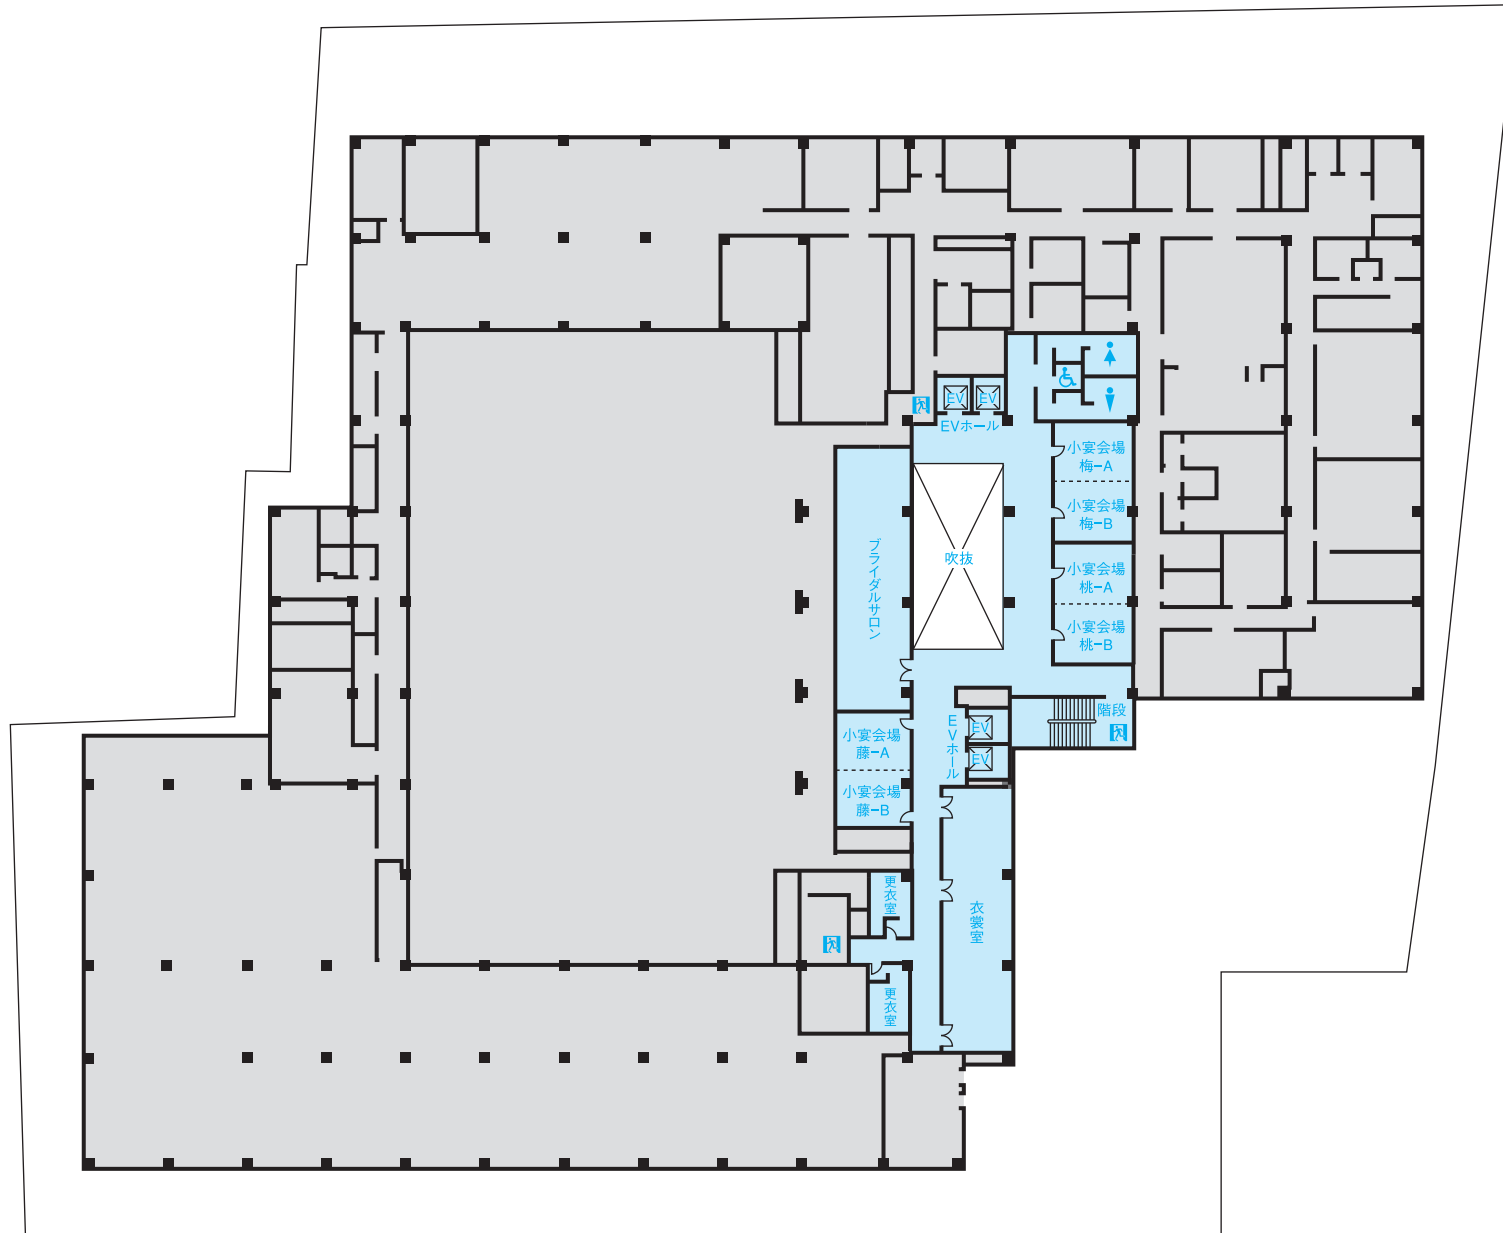

FLOOR GUIDE

hotel nikko kumamoto

ホテル日航熊本

nikko hotels international

↑ 阿蘇側

↓ 熊本城側

→ 電車通り側

1/300

- Q : クイーン 21㎡
- MT : モダンジャパニーズツイン 33㎡
- DT : デラックスツイン 45㎡
- SU : 스위트ルーム(和室) 71㎡
- U : ユニバーサルルーム 33・38㎡

- Q : クイーン 21㎡
- T : スタンダードツイン 33㎡
- TP : スタンダードツイン(トリプル仕様可) ... 33㎡
- K : スタンダードキング 33㎡
- CT : コーナーツイン(トリプル仕様可) 38㎡
- DT : デラックスツイン 45㎡

→ 電車通り側

- Q : クラス・コンフォートクイーン 21㎡
- T : クラス・コンフォートスタンダードツイン 33㎡
- TP : クラス・コンフォートスタンダードツイン(トリプル仕様可) ... 33㎡
- K : クラス・コンフォートスタンダードキング 33㎡
- CT : クラス・コンフォートコーナーツイン(トリプル仕様可) 38㎡
- DT : クラス・コンフォートデラックスツイン 45㎡

客 室		
ダブル	84室	21~41㎡
ツイン	101室	33~45㎡
和室	1室	71㎡
スイートルーム	3室	68~130㎡
ユニバーサルルーム	2室	33・38㎡

レストラン			
	日本料理「弁慶」	7F	102席
	ブッフェダイニング 「アソシェッド」	2F	83席
	広東料理「桃李」	2F	84席
	フランス料理 「レ・セレブリテ」	2F	38席
	ティー& カクテルラウンジ 「ファウンテン」	1F	44席