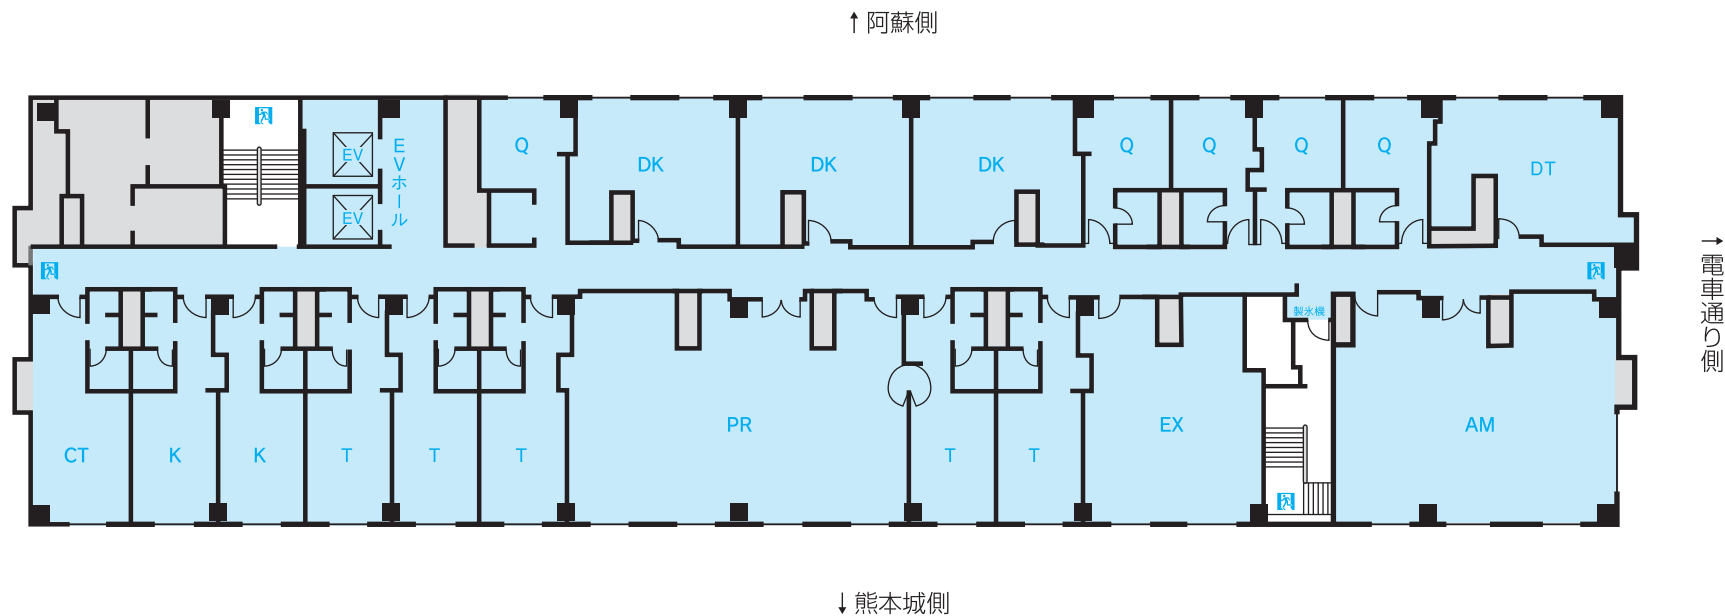

FLOOR GUIDE

hotel nikko kumamoto

ホテル日航熊本

nikko hotels international

- Q : クイーン 21㎡
- MT : モダンジャパニーズツイン .. 33~38㎡
- DT : デラックスツイン 45㎡
- SU : スイートルーム(和室) 71㎡
- U : ユニバーサルルーム 33・38㎡

- Q : クイーン 21㎡
- T : スタンダードツイン 33㎡
- TP : スタンダードツイン(トリプル仕様可) ... 33㎡
- K : スタンダードキング 33㎡
- CT : コーナーツイン(トリプル仕様可) 38㎡
- DT : デラックスツイン 45㎡

1/300

- Q : クラス・コンフォートクイーン 21㎡
 T : クラス・コンフォースタANDARDツイン 33㎡
 TP : クラス・コンフォースタANDARDツイン(トリプル仕様可) ... 33㎡
 K : クラス・コンフォースタANDARDキング 33㎡
 CT : クラス・コンフォートコーナーツイン(トリプル仕様可) 38㎡
 DT : クラス・コンフォートデラックスツイン 45㎡

1/300

Q	: クラス・コンフォートクイーン	21㎡
T	: クラス・コンフォートスタンダードツイン	33㎡
K	: クラス・コンフォートスタンダードキング	33㎡
CT	: クラス・コンフォートコーナーツイン(トリプル仕様可)	38㎡
DT	: クラス・コンフォートデラックスツイン	45㎡
DK	: クラス・コンフォートデラックスキング	41㎡
EX	: エグゼクティブスイート	68㎡
AM	: アンバサダースイート	106㎡
PR	: プレジデンシャルスイート	130㎡

客 室		
ダブル	84室	21~41㎡
ツイン	101室	33~45㎡
和室	1室	71㎡
スイートルーム	3室	68~130㎡
ユニバーサルルーム	2室	33・38㎡

レストラン			
	日本料理「弁慶」	7F	102席
	ブッフェダイニング 「アソシェッド」	2F	83席
	広東料理「桃李」	2F	84席
	ティー& カクテルラウンジ 「ファウンテン」	1F	44席

宴会場			
大宴会場「阿蘇」	5F	全室	1,500㎡
		A	615㎡
		B+C	410㎡
		D	410㎡
中宴会場「天草」	5F	全室	600㎡
		A	235㎡
		B	130㎡
		C	235㎡
ホワイエ	5F		800㎡
プライベート バンケット「肥後」	5F	全室	195㎡
		A	45㎡
		B	45㎡
		C	45㎡
		D	60㎡
ゆり	5F		20㎡
梅-A	6F		25㎡
梅-B	6F		25㎡
桃-A	6F		25㎡
桃-B	6F		25㎡
藤-A	6F		25㎡
藤-B	6F		25㎡
ガーデンバンケット 「Sora」	7F		200㎡
りんどう	7F		34㎡