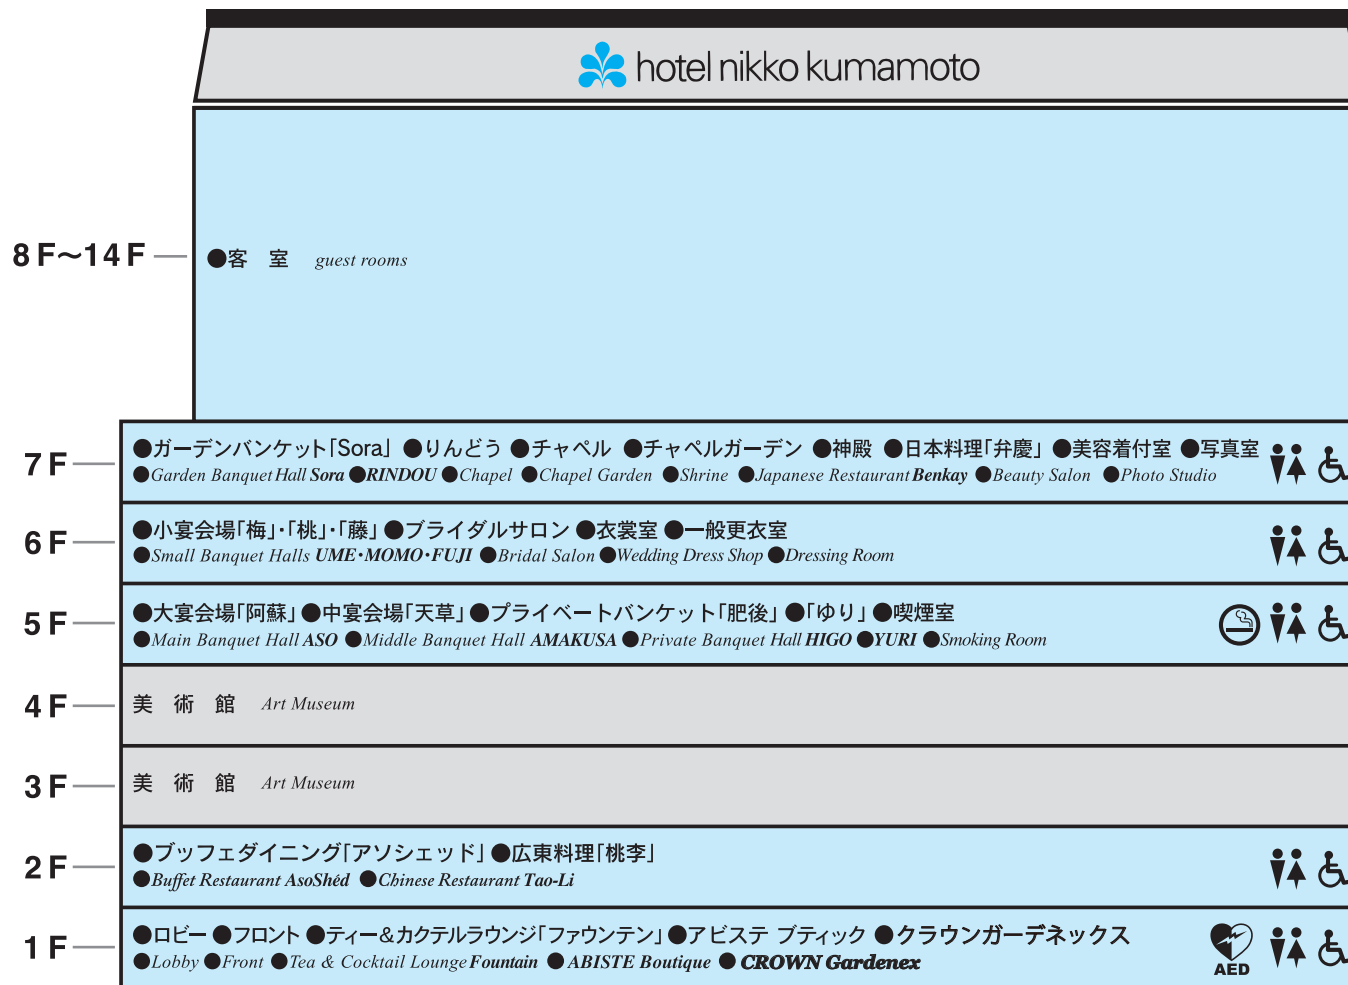

FLOOR GUIDE

hotel nikko kumamoto

ホテル日航熊本

nikko hotels international

- Q : クイーン 21㎡
- MT : モダンジャパニーズツイン .. 33~38㎡
- DT : デラックスツイン 45㎡
- SU : スイートルーム(和室) 71㎡
- U : ユニバーサルルーム 33・38㎡

- Q : クイーン 21㎡
- T : スタンダードツイン 33㎡
- TP : スタンダードツイン(トリプル仕様可) ... 33㎡
- K : スタンダードキング 33㎡
- CT : コーナーツイン(トリプル仕様可) 38㎡
- DT : デラックスツイン 45㎡

1/300

- Q : クラス・コンフォートクイーン 21㎡
 T : クラス・コンフォースタANDARDツイン 33㎡
 TP : クラス・コンフォースタANDARDツイン(トリプル仕様可) ... 33㎡
 K : クラス・コンフォースタANDARDキング 33㎡
 CT : クラス・コンフォートコーナーツイン(トリプル仕様可) 38㎡
 DT : クラス・コンフォートデラックスツイン 45㎡

1/300

Q	: クラス・コンフォートクイーン	21㎡
T	: クラス・コンフォートスタンダードツイン	33㎡
K	: クラス・コンフォートスタンダードキング	33㎡
CT	: クラス・コンフォートコーナーツイン(トリプル仕様可)	38㎡
DT	: クラス・コンフォートデラックスツイン	45㎡
DK	: クラス・コンフォートデラックスキング	41㎡
EX	: エグゼクティブスイート	68㎡
AM	: アンバサダースイート	106㎡
PR	: プレジデンシャルスイート	130㎡

客 室		
ダブル	84室	21~41㎡
ツイン	101室	33~45㎡
和室	1室	71㎡
スイートルーム	3室	68~130㎡
ユニバーサルルーム	2室	33・38㎡

レストラン			
	日本料理「弁慶」	7F	102席
	ブッフェダイニング 「アソシェッド」	2F	83席
	広東料理「桃李」	2F	84席
	ティー& カクテルラウンジ 「ファウンテン」	1F	44席

宴会場			
大宴会場「阿蘇」	5F	全室	1,500㎡
		A	615㎡
		B+C	410㎡
		D	410㎡
中宴会場「天草」	5F	全室	600㎡
		A	235㎡
		B	130㎡
		C	235㎡
ホワイエ	5F		800㎡
プライベート バンケット「肥後」	5F	全室	195㎡
		A	45㎡
		B	45㎡
		C	45㎡
		D	60㎡
ゆり	5F		20㎡
梅-A	6F		25㎡
梅-B	6F		25㎡
桃-A	6F		25㎡
桃-B	6F		25㎡
藤-A	6F		25㎡
藤-B	6F		25㎡
ガーデンバンケット 「Sora」	7F		200㎡
りんどう	7F		34㎡