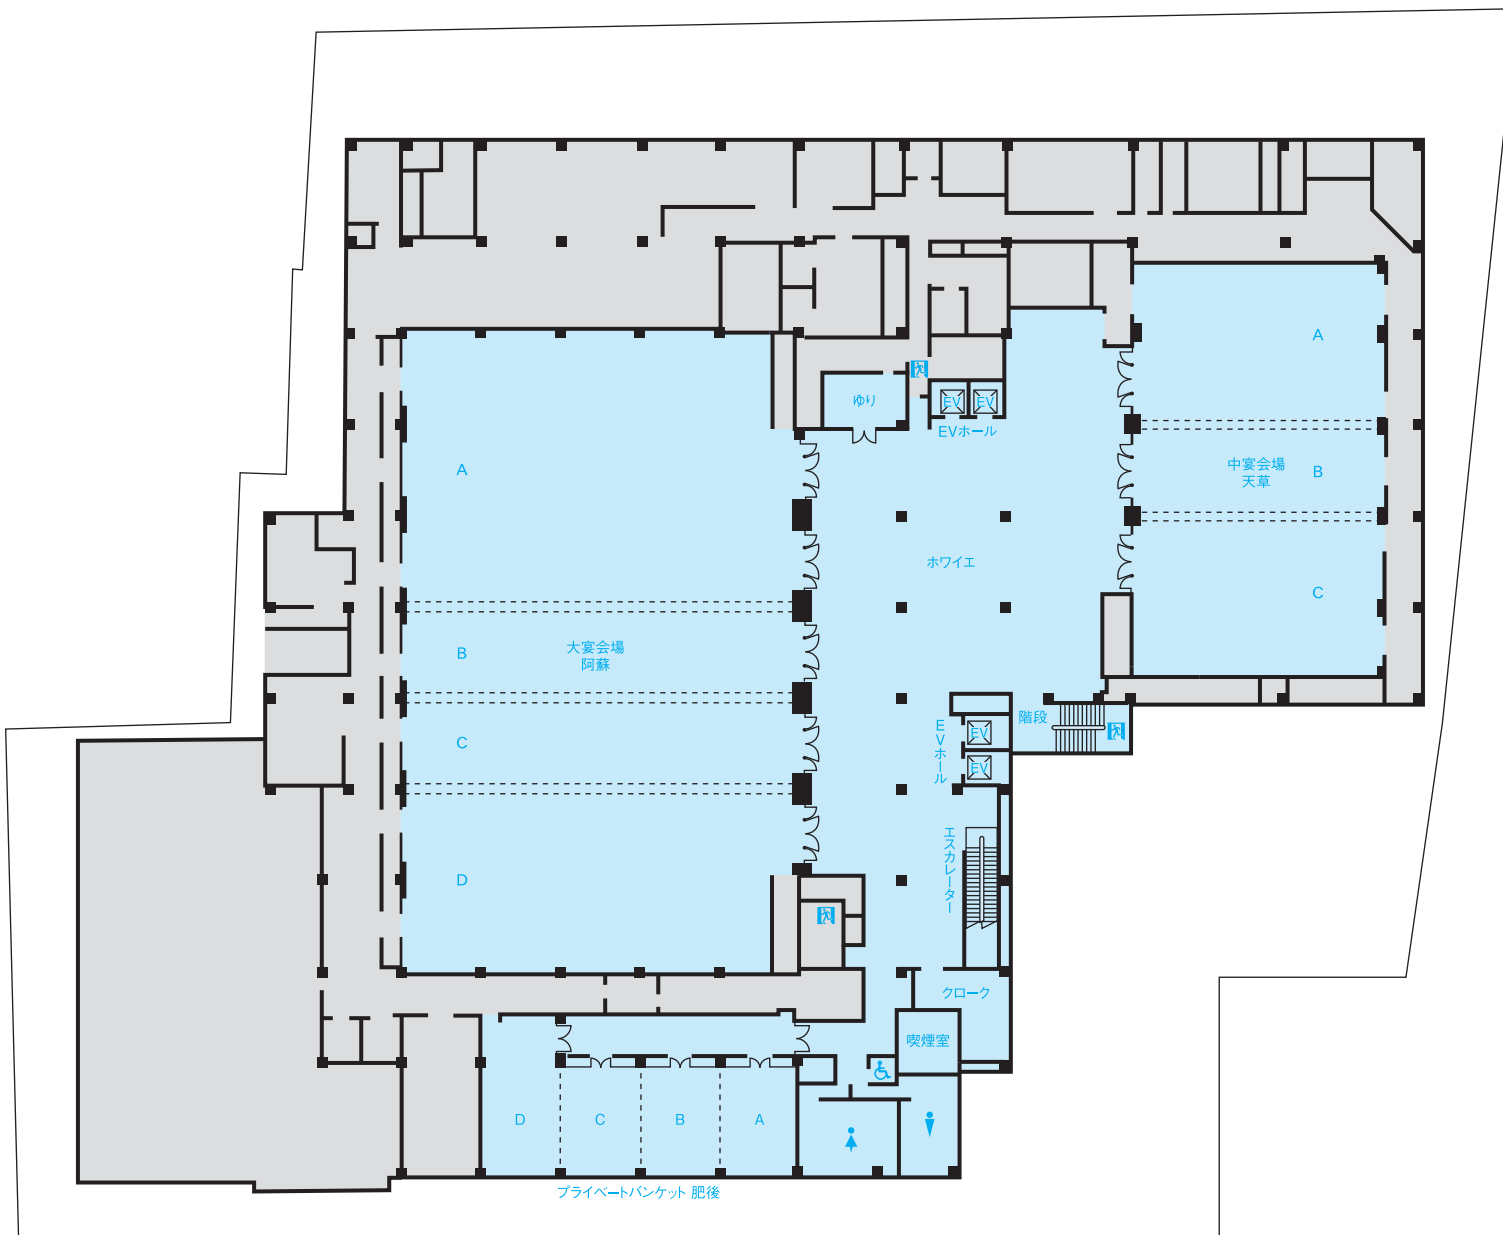

FLOOR GUIDE

hotel nikko kumamoto

ホテル日航熊本

nikko hotels international

- Q : クイーン 21㎡
- MT : モダンジャパニーズツイン .. 33~38㎡
- DT : デラックスツイン 45㎡
- SU : スイートルーム(和室) 71㎡
- U : ユニバーサルルーム 33・38㎡

- Q : クイーン 21㎡
- T : スタンダードツイン 33㎡
- TP : スタンダードツイン(トリプル仕様可) ... 33㎡
- K : スタンダードキング 33㎡
- CT : コーナーツイン(トリプル仕様可) 38㎡
- DT : デラックスツイン 45㎡

1/300

- Q : クラス・コンフォートクイーン 21㎡
 T : クラス・コンフォースタANDARDツイン 33㎡
 TP : クラス・コンフォースタANDARDツイン(トリプル仕様可) ... 33㎡
 K : クラス・コンフォースタANDARDキング 33㎡
 CT : クラス・コンフォートコーナーツイン(トリプル仕様可) 38㎡
 DT : クラス・コンフォートデラックスツイン 45㎡

1/300

Q	: クラス・コンフォートクイーン	21㎡
T	: クラス・コンフォートスタンダードツイン	33㎡
K	: クラス・コンフォートスタンダードキング	33㎡
CT	: クラス・コンフォートコーナーツイン(トリプル仕様可)	38㎡
DT	: クラス・コンフォートデラックスツイン	45㎡
DK	: クラス・コンフォートデラックスキング	41㎡
EX	: エグゼクティブスイート	68㎡
AM	: アンバサダースイート	106㎡
PR	: プレジデンシャルスイート	130㎡

客 室		
ダブル	84室	21~41㎡
ツイン	101室	33~45㎡
和室	1室	71㎡
スイートルーム	3室	68~130㎡
ユニバーサルルーム	2室	33・38㎡

レストラン			
	日本料理「弁慶」	7F	102席
	ブッフェダイニング 「アソシェッド」	2F	83席
	広東料理「桃李」	2F	84席
	ティー& カクテルラウンジ 「ファウンテン」	1F	44席

宴会場			
大宴会場「阿蘇」	5F	全室	1,500㎡
		A	615㎡
		B+C	410㎡
		D	410㎡
中宴会場「天草」	5F	全室	600㎡
		A	235㎡
		B	130㎡
		C	235㎡
ホワイエ	5F		800㎡
プライベート バンケット「肥後」	5F	全室	195㎡
		A	45㎡
		B	45㎡
		C	45㎡
		D	60㎡
ゆり	5F		20㎡
梅-A	6F		25㎡
梅-B	6F		25㎡
桃-A	6F		25㎡
桃-B	6F		25㎡
藤-A	6F		25㎡
藤-B	6F		25㎡
ガーデンバンケット 「Sora」	7F		200㎡
りんどう	7F		34㎡