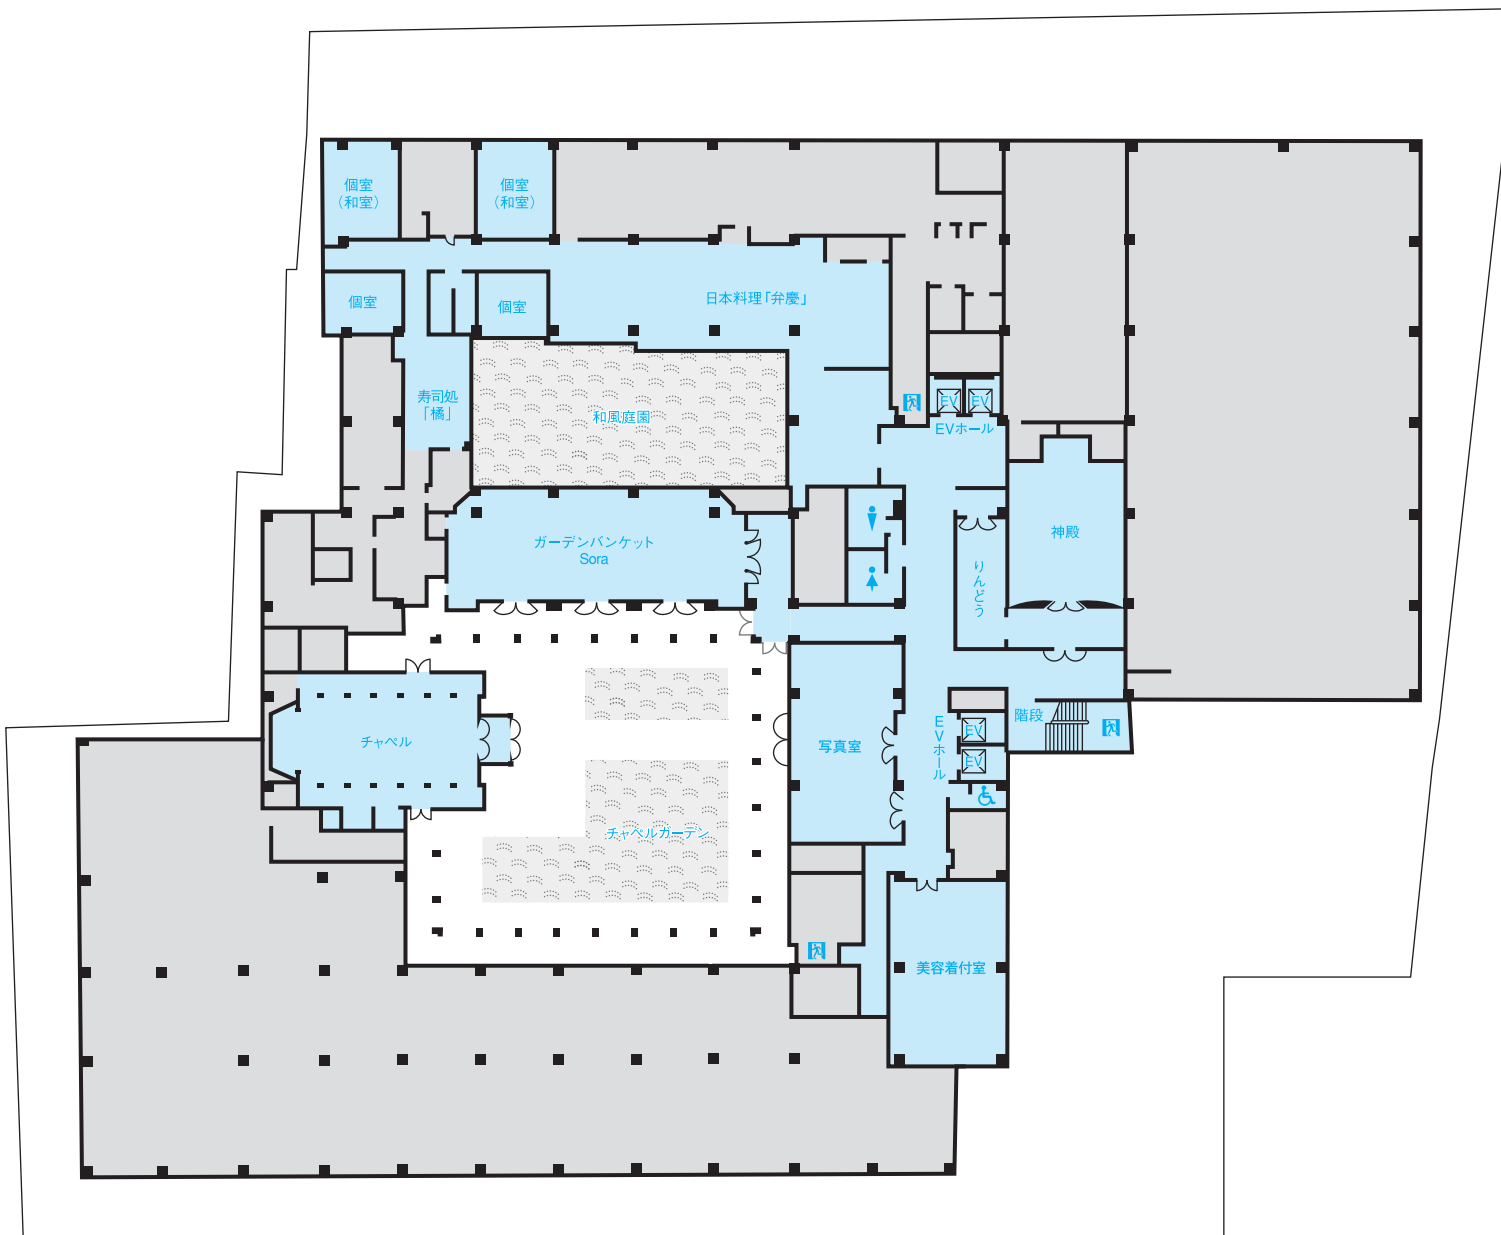

FLOOR GUIDE

hotel nikko kumamoto

ホテル日航熊本

nikko hotels international

- Q : クイーン 21㎡
- MT : モダンジャパニーズツイン .. 33~38㎡
- DT : デラックスツイン 45㎡
- SU : スイートルーム(和室) 71㎡
- U : ユニバーサルルーム 33・38㎡

- Q : クイーン 21㎡
- T : スタンダードツイン 33㎡
- TP : スタンダードツイン(トリプル仕様可) ... 33㎡
- K : スタンダードキング 33㎡
- CT : コーナーツイン(トリプル仕様可) 38㎡
- DT : デラックスツイン 45㎡

1/300

- Q : クラス・コンフォートクイーン 21㎡
 T : クラス・コンフォースタANDARDツイン 33㎡
 TP : クラス・コンフォースタANDARDツイン(トリプル仕様可) ... 33㎡
 K : クラス・コンフォースタANDARDキング 33㎡
 CT : クラス・コンフォートコーナーツイン(トリプル仕様可) 38㎡
 DT : クラス・コンフォートデラックスツイン 45㎡

1/300

Q	: クラス・コンフォートクイーン	21㎡
T	: クラス・コンフォートスタンダードツイン	33㎡
K	: クラス・コンフォートスタンダードキング	33㎡
CT	: クラス・コンフォートコーナーツイン(トリプル仕様可)	38㎡
DT	: クラス・コンフォートデラックスツイン	45㎡
DK	: クラス・コンフォートデラックスキング	41㎡
EX	: エグゼクティブスイート	68㎡
AM	: アンバサダースイート	106㎡
PR	: プレジデンシャルスイート	130㎡

客 室		
ダブル	84室	21~41㎡
ツイン	101室	33~45㎡
和室	1室	71㎡
スイートルーム	3室	68~130㎡
ユニバーサルルーム	2室	33・38㎡

レストラン			
	日本料理「弁慶」	7F	102席
	ブッフェダイニング 「アソシェッド」	2F	83席
	広東料理「桃李」	2F	84席
	ティー& カクテルラウンジ 「ファウンテン」	1F	44席

宴会場			
大宴会場「阿蘇」	5F	全室	1,500㎡
		A	615㎡
		B+C	410㎡
		D	410㎡
中宴会場「天草」	5F	全室	600㎡
		A	235㎡
		B	130㎡
		C	235㎡
ホワイエ	5F		800㎡
プライベート バンケット「肥後」	5F	全室	195㎡
		A	45㎡
		B	45㎡
		C	45㎡
		D	60㎡
ゆり	5F		20㎡
梅-A	6F		25㎡
梅-B	6F		25㎡
桃-A	6F		25㎡
桃-B	6F		25㎡
藤-A	6F		25㎡
藤-B	6F		25㎡
ガーデンバンケット 「Sora」	7F		200㎡
りんどう	7F		34㎡