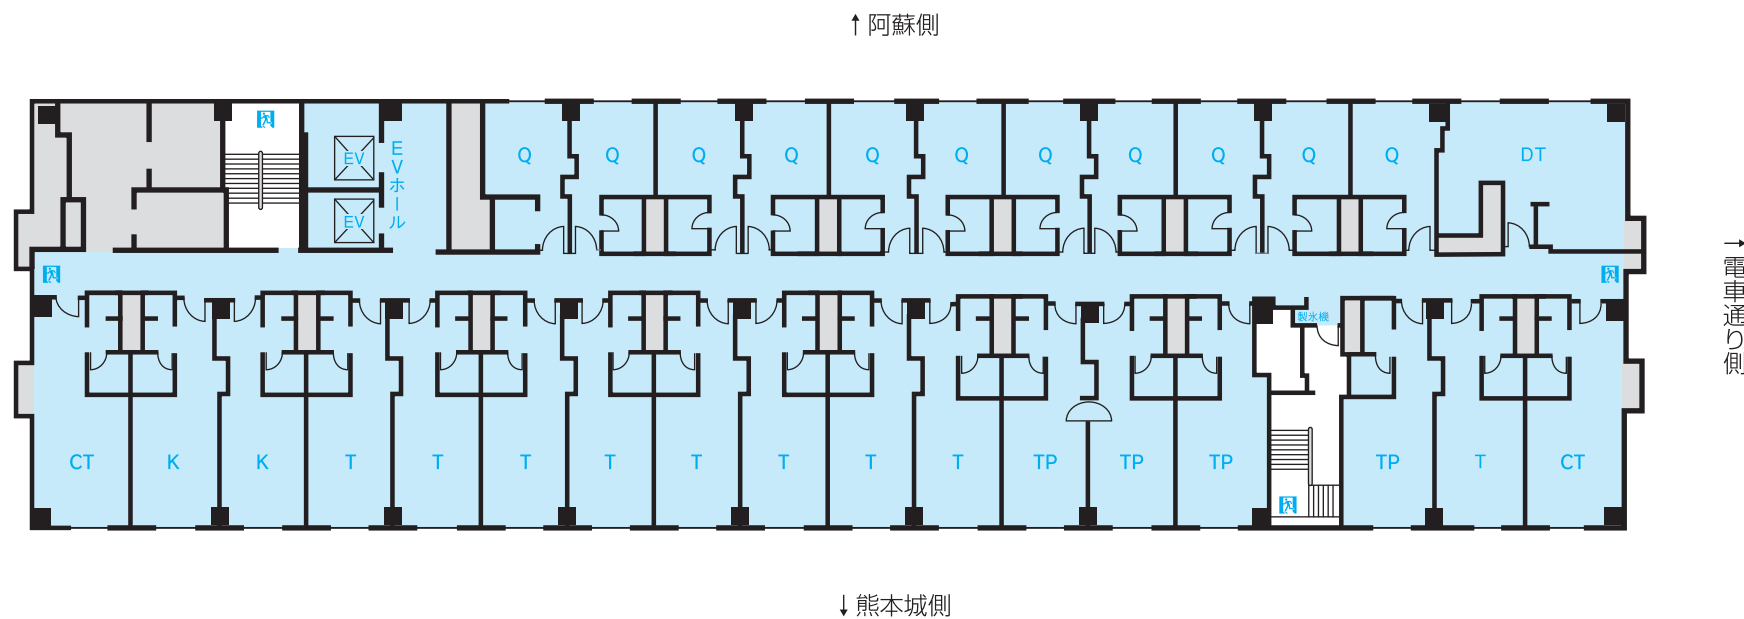

FLOOR GUIDE

hotel nikko kumamoto

ホテル日航熊本

nikko hotels international

- Q : クイーン 21㎡
- MT : モダンジャパニーズツイン .. 33~38㎡
- DT : デラックスツイン 45㎡
- SU : スイートルーム(和室) 71㎡
- U : ユニバーサルルーム 33・38㎡

- Q : クイーン 21㎡
- T : スタンダードツイン 33㎡
- TP : スタンダードツイン(トリプル仕様可) ... 33㎡
- K : スタンダードキング 33㎡
- CT : コーナーツイン(トリプル仕様可) 38㎡
- DT : デラックスツイン 45㎡

1/300

- Q : クラス・コンフォートクイーン 21㎡
 T : クラス・コンフォースタANDARDツイン 33㎡
 TP : クラス・コンフォースタANDARDツイン(トリプル仕様可) ... 33㎡
 K : クラス・コンフォースタANDARDキング 33㎡
 CT : クラス・コンフォートコーナーツイン(トリプル仕様可) 38㎡
 DT : クラス・コンフォートデラックスツイン 45㎡

1/300

Q	: クラス・コンフォートクイーン	21㎡
T	: クラス・コンフォートスタンダードツイン	33㎡
K	: クラス・コンフォートスタンダードキング	33㎡
CT	: クラス・コンフォートコーナーツイン(トリプル仕様可)	38㎡
DT	: クラス・コンフォートデラックスツイン	45㎡
DK	: クラス・コンフォートデラックスキング	41㎡
EX	: エグゼクティブスイート	68㎡
AM	: アンバサダースイート	106㎡
PR	: プレジデンシャルスイート	130㎡

客 室		
ダブル	84室	21~41㎡
ツイン	101室	33~45㎡
和室	1室	71㎡
スイートルーム	3室	68~130㎡
ユニバーサルルーム	2室	33・38㎡

レストラン			
	日本料理「弁慶」	7F	102席
	ブッフェダイニング 「アソシェッド」	2F	83席
	広東料理「桃李」	2F	84席
	ティー& カクテルラウンジ 「ファウンテン」	1F	44席

宴会場			
大宴会場「阿蘇」	5F	全室	1,500㎡
		A	615㎡
		B+C	410㎡
		D	410㎡
中宴会場「天草」	5F	全室	600㎡
		A	235㎡
		B	130㎡
		C	235㎡
ホワイエ	5F		800㎡
プライベート バンケット「肥後」	5F	全室	195㎡
		A	45㎡
		B	45㎡
		C	45㎡
		D	60㎡
ゆり	5F		20㎡
梅-A	6F		25㎡
梅-B	6F		25㎡
桃-A	6F		25㎡
桃-B	6F		25㎡
藤-A	6F		25㎡
藤-B	6F		25㎡
ガーデンバンケット 「Sora」	7F		200㎡
りんどう	7F		34㎡