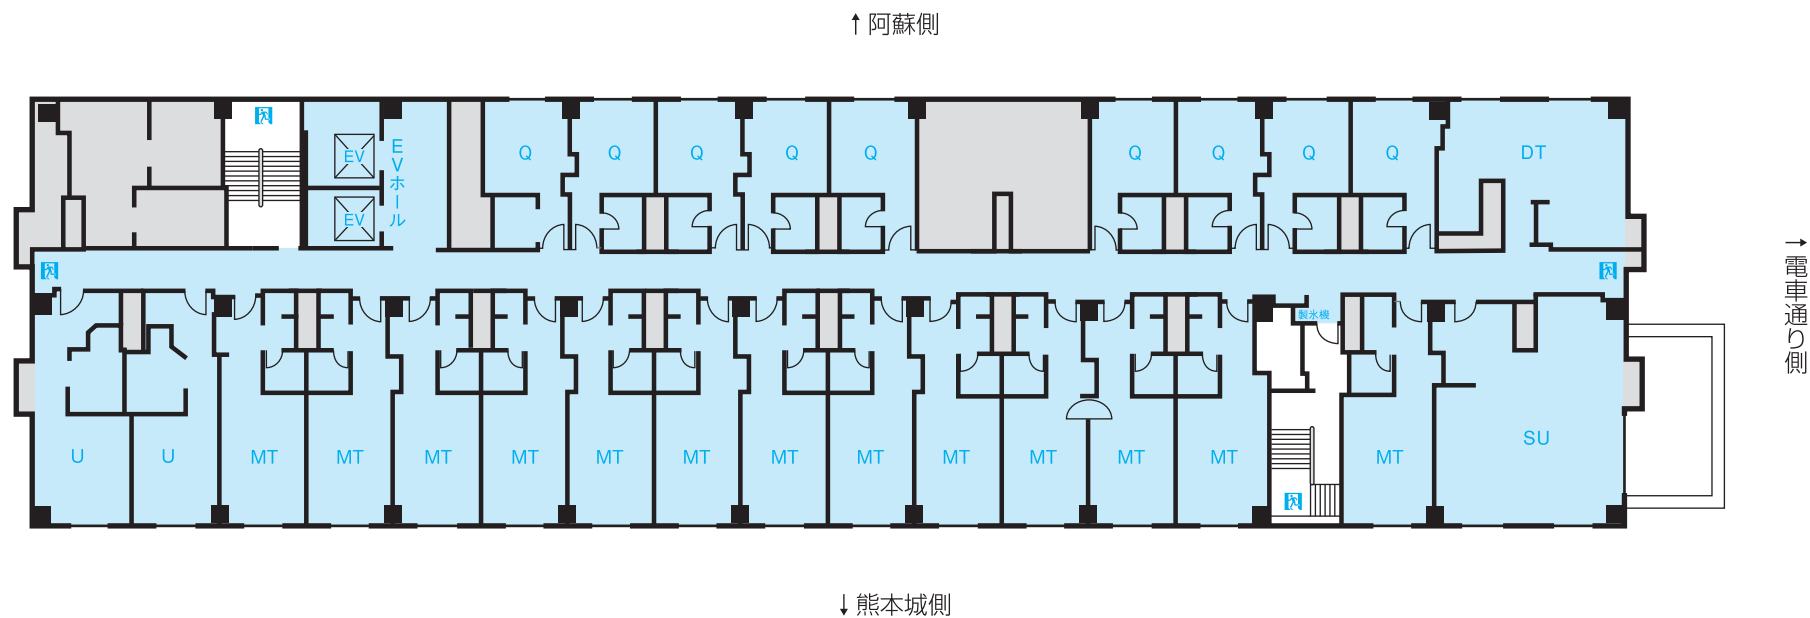

FLOOR GUIDE

hotel nikko kumamoto

ホテル日航熊本

nikko hotels international

- Q : クイーン 21㎡
- MT : モダンジャパニーズツイン .. 33~38㎡
- DT : デラックスツイン 45㎡
- SU : スイートルーム(和室) 71㎡
- U : ユニバーサルルーム 33・38㎡

- Q : クイーン 21㎡
- T : スタンダードツイン 33㎡
- TP : スタンダードツイン(トリプル仕様可) ... 33㎡
- K : スタンダードキング 33㎡
- CT : コーナーツイン(トリプル仕様可) 38㎡
- DT : デラックスツイン 45㎡

1/300

- Q : クラス・コンフォートクイーン 21㎡
 T : クラス・コンフォースタANDARDツイン 33㎡
 TP : クラス・コンフォースタANDARDツイン(トリプル仕様可) ... 33㎡
 K : クラス・コンフォースタANDARDキング 33㎡
 CT : クラス・コンフォートコーナーツイン(トリプル仕様可) 38㎡
 DT : クラス・コンフォートデラックスツイン 45㎡

1/300

Q	: クラス・コンフォートクイーン	21㎡
T	: クラス・コンフォートスタンダードツイン	33㎡
K	: クラス・コンフォートスタンダードキング	33㎡
CT	: クラス・コンフォートコーナーツイン(トリプル仕様可)	38㎡
DT	: クラス・コンフォートデラックスツイン	45㎡
DK	: クラス・コンフォートデラックスキング	41㎡
EX	: エグゼクティブスイート	68㎡
AM	: アンバサダースイート	106㎡
PR	: プレジデンシャルスイート	130㎡

客 室		
ダブル	84室	21~41㎡
ツイン	101室	33~45㎡
和室	1室	71㎡
スイートルーム	3室	68~130㎡
ユニバーサルルーム	2室	33・38㎡

レストラン			
	日本料理「弁慶」	7F	102席
	ブッフェダイニング 「アソシェッド」	2F	83席
	広東料理「桃李」	2F	84席
	ティー& カクテルラウンジ 「ファウンテン」	1F	44席

宴会場			
大宴会場「阿蘇」	5F	全室	1,500㎡
		A	615㎡
		B+C	410㎡
		D	410㎡
中宴会場「天草」	5F	全室	600㎡
		A	235㎡
		B	130㎡
		C	235㎡
ホワイエ	5F		800㎡
プライベート バンケット「肥後」	5F	全室	195㎡
		A	45㎡
		B	45㎡
		C	45㎡
		D	60㎡
ゆり	5F		20㎡
梅-A	6F		25㎡
梅-B	6F		25㎡
桃-A	6F		25㎡
桃-B	6F		25㎡
藤-A	6F		25㎡
藤-B	6F		25㎡
ガーデンバンケット 「Sora」	7F		200㎡
りんどう	7F		34㎡