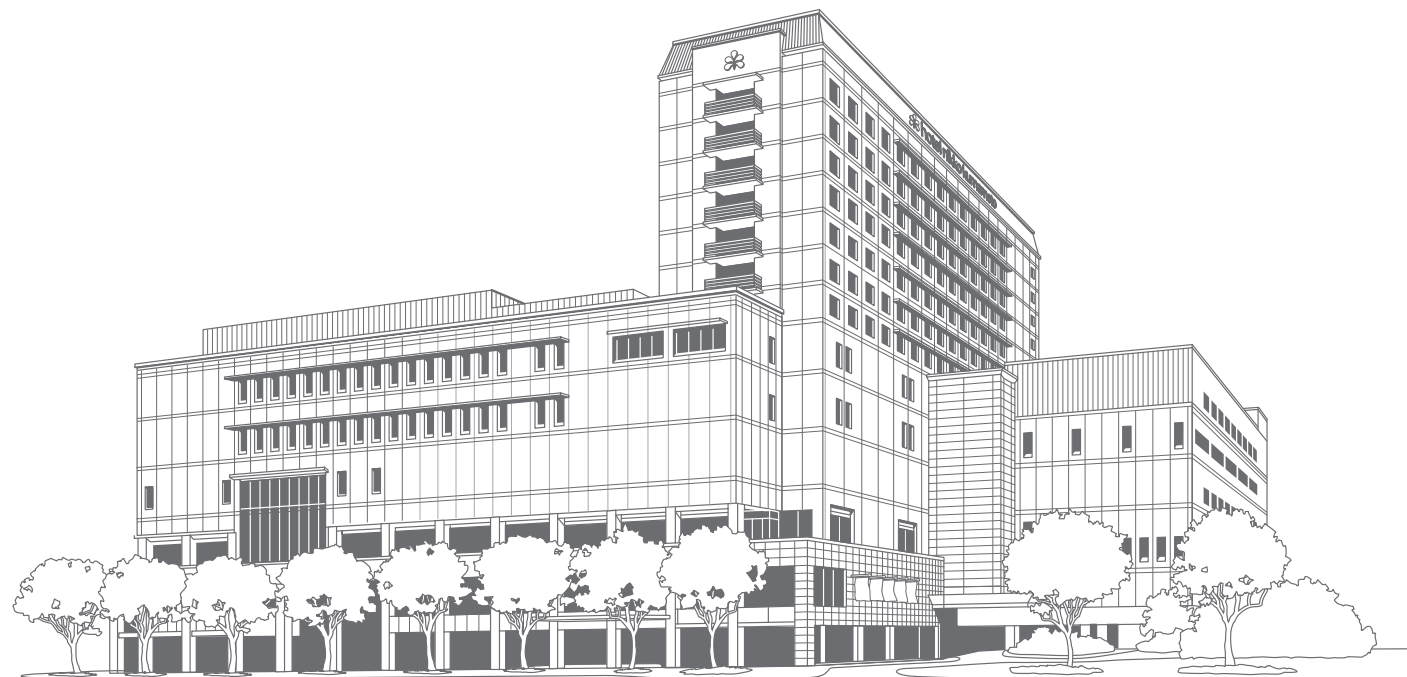

FLOOR GUIDE

hotel nikko kumamoto

ホテル日航熊本

nikko hotels international

- Q : クイーン 21㎡
- MT : モダンジャパニーズツイン .. 33~38㎡
- DT : デラックスツイン 45㎡
- SU : スイートルーム(和室) 71㎡
- U : ユニバーサルルーム 33・38㎡

- Q : クイーン 21㎡
- T : スタンダードツイン 33㎡
- TP : スタンダードツイン(トリプル仕様可) ... 33㎡
- K : スタンダードキング 33㎡
- CT : コーナーツイン(トリプル仕様可) 38㎡
- DT : デラックスツイン 45㎡