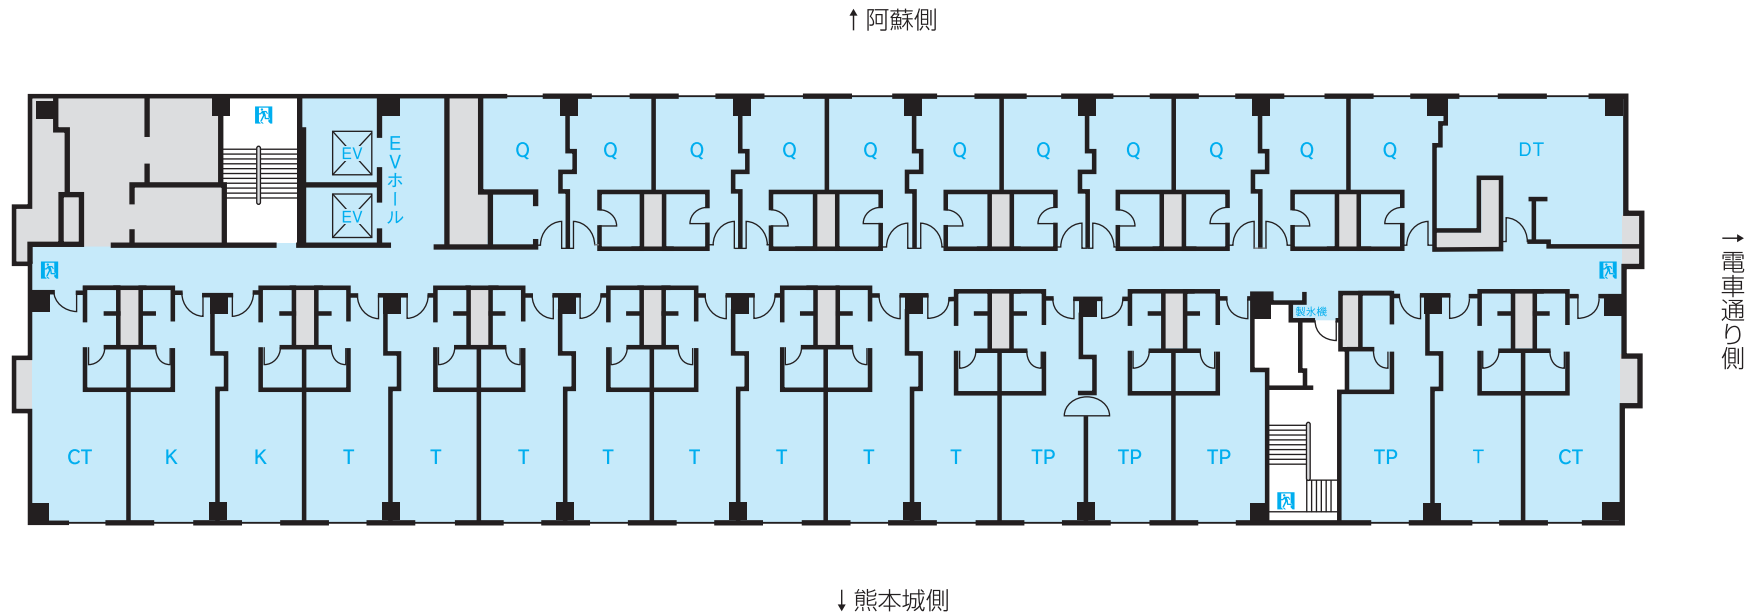

FLOOR GUIDE

hotel nikko kumamoto

ホテル日航熊本

nikko hotels international

- Q : クイーン 21㎡
- MT : モダンジャパニーズツイン .. 33~38㎡
- DT : デラックスツイン 45㎡
- SU : スイートルーム(和室) 71㎡
- U : ユニバーサルルーム 33・38㎡

- Q : クイーン 21㎡
- T : スタンダードツイン 33㎡
- TP : スタンダードツイン(トリプル仕様可) ... 33㎡
- K : スタンダードキング 33㎡
- CT : コーナーツイン(トリプル仕様可) 38㎡
- DT : デラックスツイン 45㎡

1/300

- Q : クラス・コンフォートクイーン 21㎡
 T : クラス・コンフォースタANDARDツイン 33㎡
 TP : クラス・コンフォースタANDARDツイン(トリプル仕様可) ... 33㎡
 K : クラス・コンフォースタANDARDキング 33㎡
 CT : クラス・コンフォートコーナーツイン(トリプル仕様可) 38㎡
 DT : クラス・コンフォートデラックスツイン 45㎡

1/300

Q	: クラス・コンフォートクイーン	21㎡
T	: クラス・コンフォートスタンダードツイン	33㎡
K	: クラス・コンフォートスタンダードキング	33㎡
CT	: クラス・コンフォートコーナーツイン(トリプル仕様可)	38㎡
DT	: クラス・コンフォートデラックスツイン	45㎡
DK	: クラス・コンフォートデラックスキング	41㎡
EX	: エグゼクティブスイート	68㎡
AM	: アンバサダースイート	106㎡
PR	: プレジデンシャルスイート	130㎡

客 室		
ダブル	84室	21~41㎡
ツイン	101室	33~45㎡
和室	1室	71㎡
スイートルーム	3室	68~130㎡
ユニバーサルルーム	2室	33・38㎡

レストラン			
	日本料理「弁慶」	7F	102席
	ブッフェダイニング 「アソシェッド」	2F	83席
	広東料理「桃李」	2F	84席
	ティー& カクテルラウンジ 「ファウンテン」	1F	44席

宴会場			
大宴会場「阿蘇」	5F	全室	1,500㎡
		A	615㎡
		B+C	410㎡
		D	410㎡
中宴会場「天草」	5F	全室	600㎡
		A	235㎡
		B	130㎡
		C	235㎡
ホワイエ	5F		800㎡
プライベート バンケット「肥後」	5F	全室	195㎡
		A	45㎡
		B	45㎡
		C	45㎡
		D	60㎡
ゆり	5F		20㎡
梅-A	6F		25㎡
梅-B	6F		25㎡
桃-A	6F		25㎡
桃-B	6F		25㎡
藤-A	6F		25㎡
藤-B	6F		25㎡
ガーデンバンケット 「Sora」	7F		200㎡
りんどう	7F		34㎡