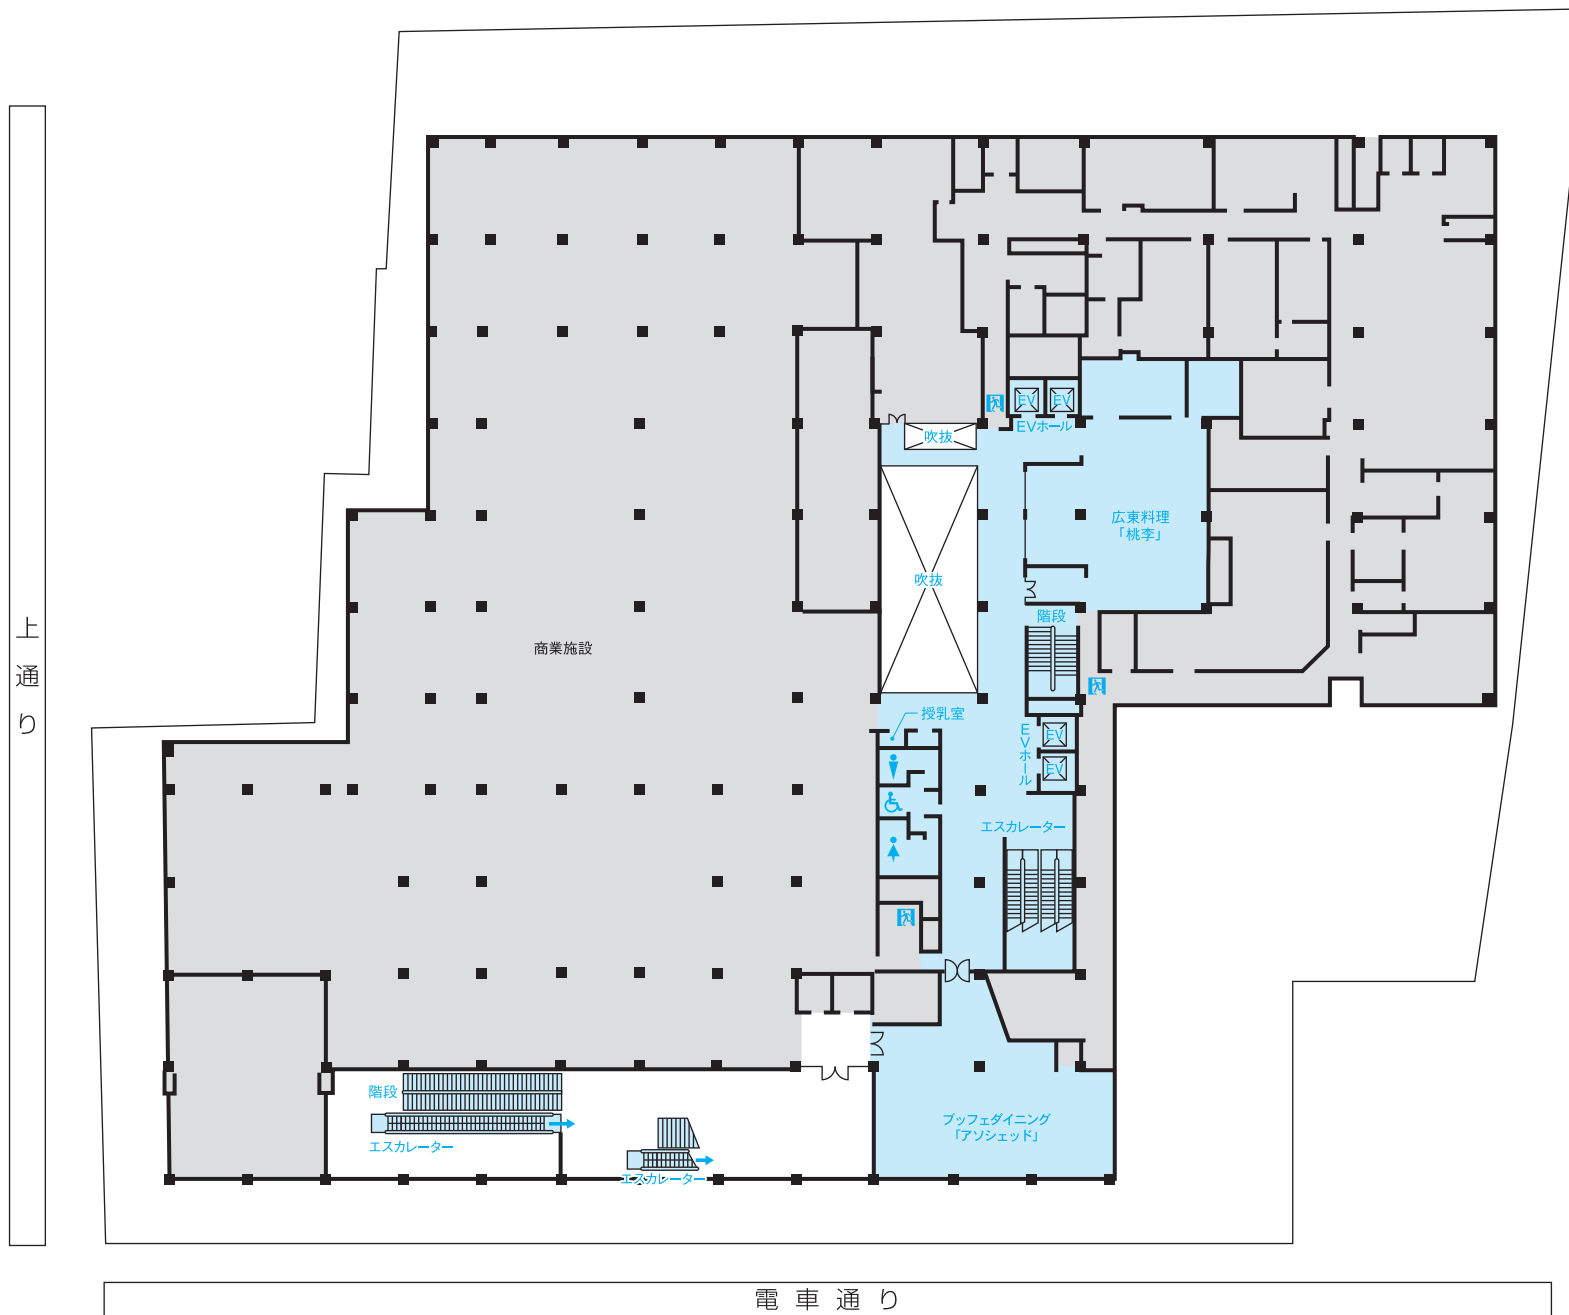

FLOOR GUIDE

hotel nikko kumamoto

ホテル日航熊本

nikko hotels international

- Q : クイーン 21㎡
- MT : モダンジャパニーズツイン .. 33~38㎡
- DT : デラックスツイン 45㎡
- SU : スイートルーム(和室) 71㎡
- U : ユニバーサルルーム 33・38㎡

- Q : クイーン 21㎡
- T : スタンダードツイン 33㎡
- TP : スタンダードツイン(トリプル仕様可) ... 33㎡
- K : スタンダードキング 33㎡
- CT : コーナーツイン(トリプル仕様可) 38㎡
- DT : デラックスツイン 45㎡

1/300

- Q : クラス・コンフォートクイーン 21㎡
 T : クラス・コンフォースタANDARDツイン 33㎡
 TP : クラス・コンフォースタANDARDツイン(トリプル仕様可) ... 33㎡
 K : クラス・コンフォースタANDARDキング 33㎡
 CT : クラス・コンフォートコーナーツイン(トリプル仕様可) 38㎡
 DT : クラス・コンフォートデラックスツイン 45㎡

1/300

Q	: クラス・コンフォートクイーン	21㎡
T	: クラス・コンフォートスタンダードツイン	33㎡
K	: クラス・コンフォートスタンダードキング	33㎡
CT	: クラス・コンフォートコーナーツイン(トリプル仕様可)	38㎡
DT	: クラス・コンフォートデラックスツイン	45㎡
DK	: クラス・コンフォートデラックスキング	41㎡
EX	: エグゼクティブスイート	68㎡
AM	: アンバサダースイート	106㎡
PR	: プレジデンシャルスイート	130㎡

客 室		
ダブル	84室	21~41㎡
ツイン	101室	33~45㎡
和室	1室	71㎡
スイートルーム	3室	68~130㎡
ユニバーサルルーム	2室	33・38㎡

レストラン			
	日本料理「弁慶」	7F	102席
	ブッフェダイニング 「アソシェッド」	2F	83席
	広東料理「桃李」	2F	84席
	ティー& カクテルラウンジ 「ファウンテン」	1F	44席

宴会場			
大宴会場「阿蘇」	5F	全室	1,500㎡
		A	615㎡
		B+C	410㎡
		D	410㎡
中宴会場「天草」	5F	全室	600㎡
		A	235㎡
		B	130㎡
		C	235㎡
ホワイエ	5F		800㎡
プライベート バンケット「肥後」	5F	全室	195㎡
		A	45㎡
		B	45㎡
		C	45㎡
		D	60㎡
ゆり	5F		20㎡
梅-A	6F		25㎡
梅-B	6F		25㎡
桃-A	6F		25㎡
桃-B	6F		25㎡
藤-A	6F		25㎡
藤-B	6F		25㎡
ガーデンバンケット 「Sora」	7F		200㎡
りんどう	7F		34㎡