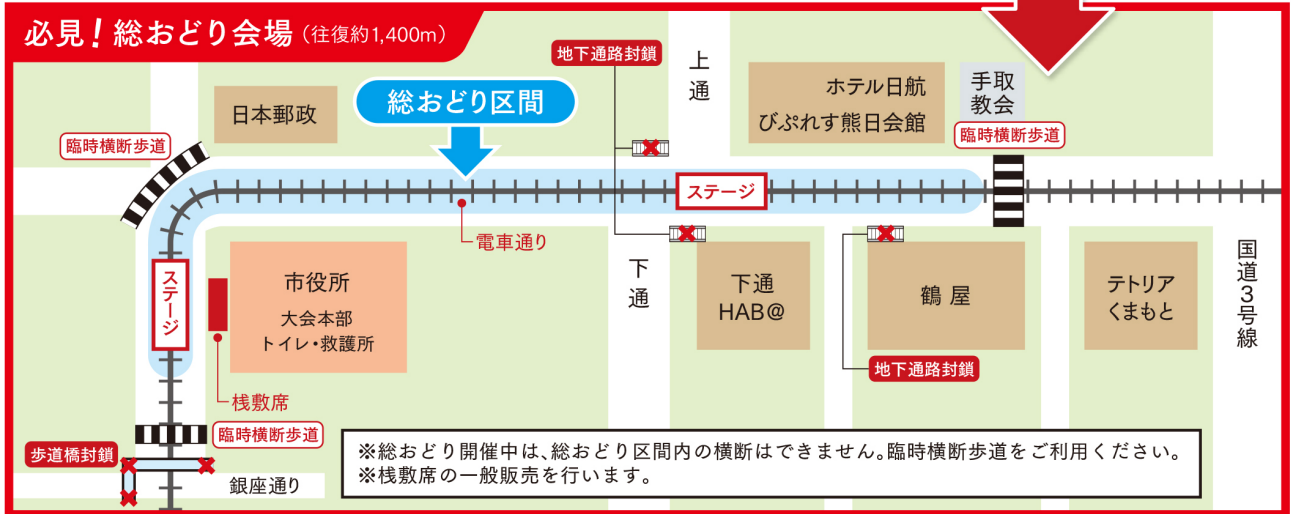

交通規制のお知らせ

8/3 土 おてもやん総おどり

規制時間 18:30~21:30

※路線バスの各路線は、車両通行禁止区域を迂回して運行します。
 ※市電は、18:30から21:30まで水道町～辛島町間を運休します。
 ※交通規制の区間内においては、自転車の乗り入れはできません。

8月3日のバス・市電の運行についてのお問い合わせ先

産交バス TEL. 325-1121
 電鉄バス TEL. 343-3023 (242-4300)
 熊本バス TEL. 378-3447
 都市バス TEL. 312-5077
 熊本市電 TEL. 361-5244